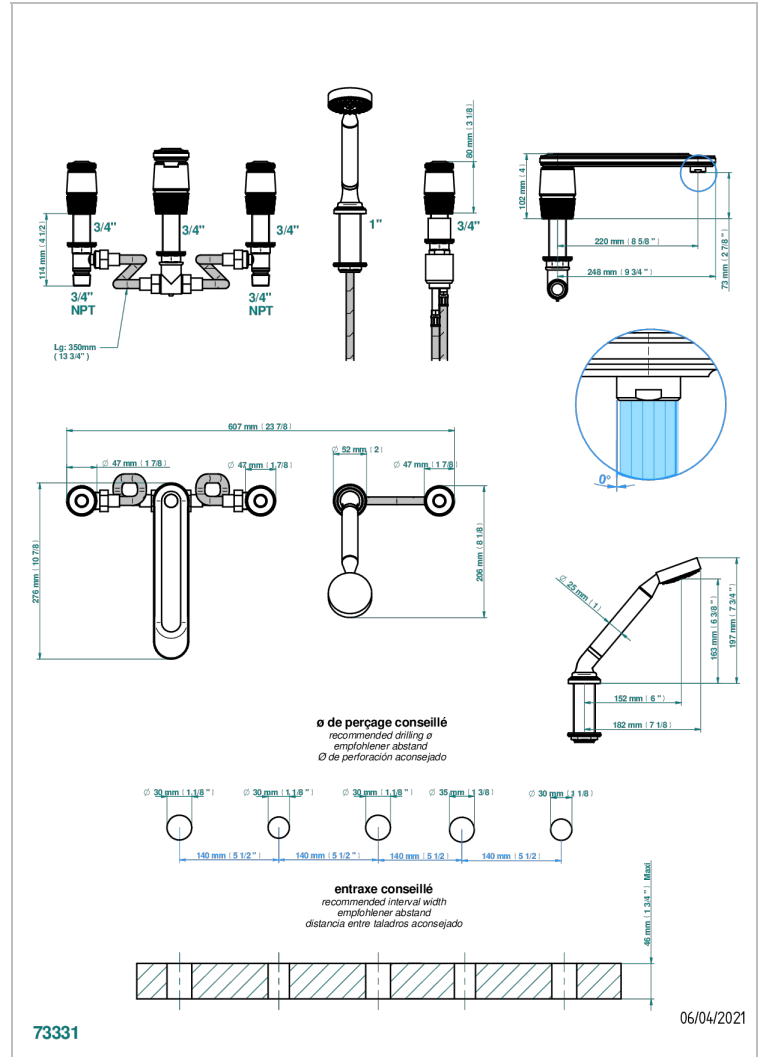

Wannen Batterie mit Einhandmischer Wannenkombination mit Super goliath Einlauf , 2 x Einbau-Ventile DN 20, Einloch-Einhandmischer mit ausziehbare Brausegarnitur

EIGENSCHAFTEN

- Corvaair Portoro
- Wannen Batterie mit Einhandmischer Wannenkombination mit Super goliath Einlauf , 2 x Einbau-Ventile DN 20, Einloch-Einhandmischer mit ausziehbare Brausegarnitur

TECHNISCHE DATEN

- Recommandé : 3 bars (max. 5 bars) - Advised : 43,5 psi (max. 72 psi)
- Bec : 35 l/min à 3 bars - Douchette : 9,5 l/min à 3 bars
- Spout : 9.26 gpm at 43.5 psi - Handshower : 2.5 gpm at 43.5 psi