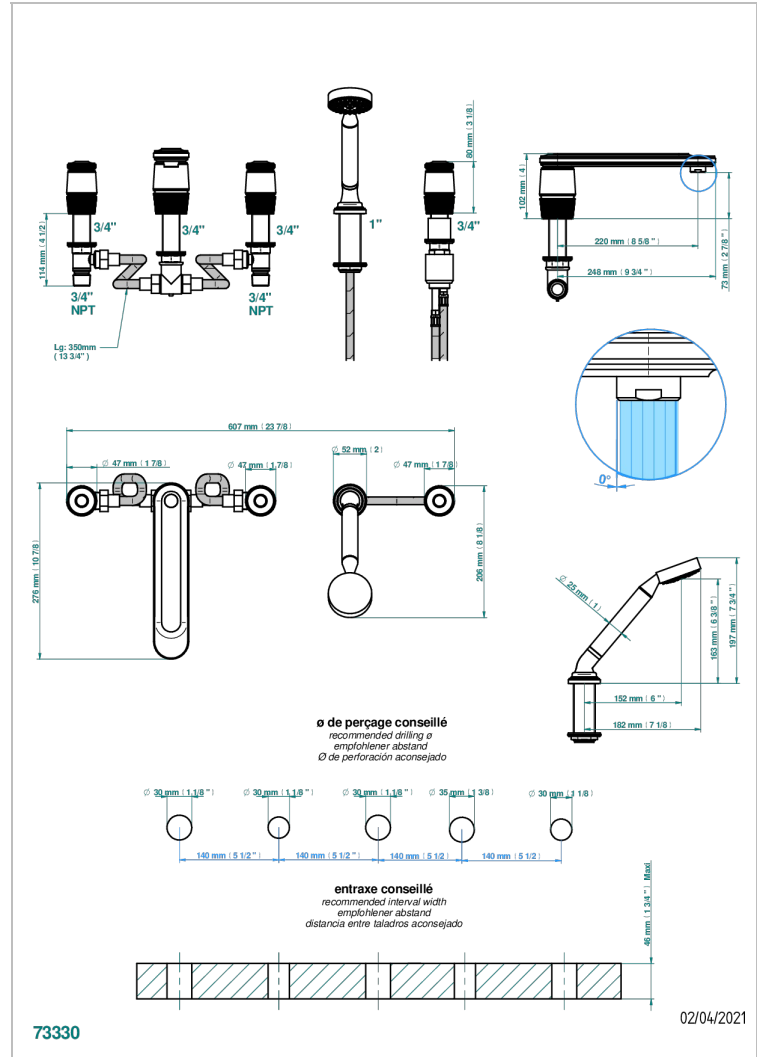

CORVAIR HOWLITE

U8F-1132SGUS

THG[®]
PARIS

Bain douche 5 trous avec bec super goliath, 2 côtés sur gorge 3/4", et douchette sur gorge alimentée par mitigeur à cartouche progressive, standard américain

CARACTÉRISTIQUES

- Corvaire Howlite
- Bain douche 5 trous avec bec super goliath, 2 côtés sur gorge 3/4", et douchette sur gorge alimentée par mitigeur à cartouche progressive, standard américain

SPÉCIFICATIONS TECHNIQUES

- Recommandé : 3 bars (max. 5 bars) - Advised : 43,5 psi (max. 72 psi)
- Bec : 35 l/min à 3 bars - Douchette : 9,5 l/min à 3 bars
- Spout : 9.26 gpm at 43.5 psi - Handshower : 2.5 gpm at 43.5 psi

FINITIONS DISPONIBLES