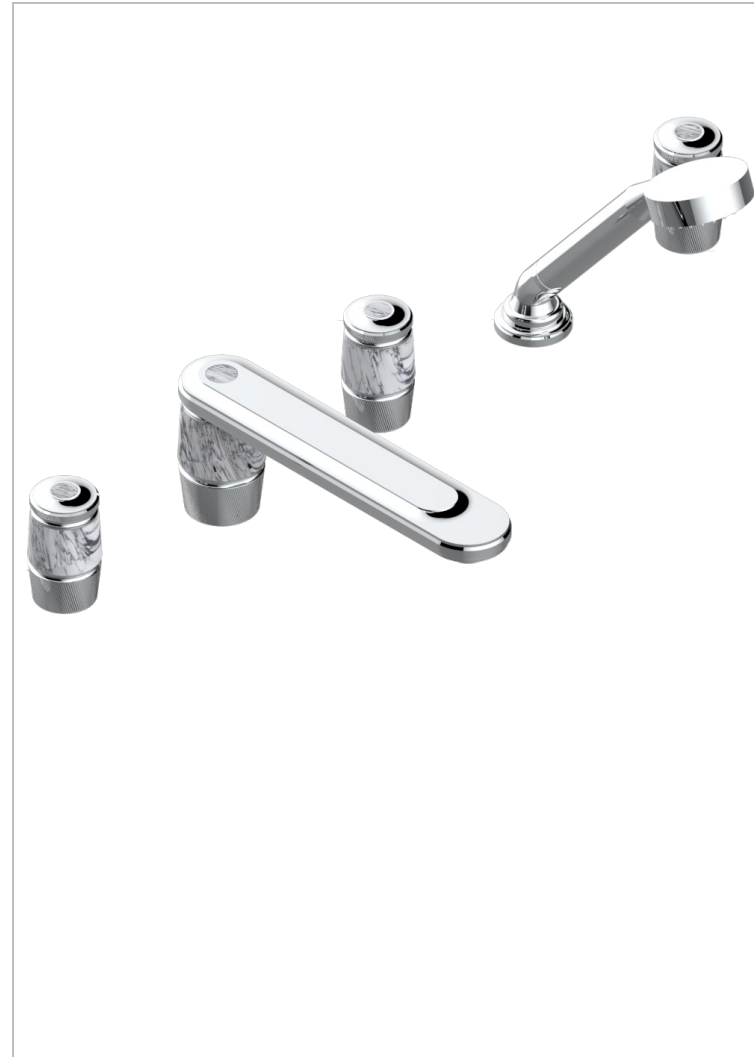

CORVAIR HOWLITE

U8F-1132SGUS

THG[®]
PARIS

Bain douche 5 trous avec bec super goliath, 2 côtés sur gorge 3/4", et douchette sur gorge alimentée par mitigeur à cartouche progressive, standard américain

CARACTÉRISTIQUES

- Corvaire Howlite
- Bain douche 5 trous avec bec super goliath, 2 côtés sur gorge 3/4", et douchette sur gorge alimentée par mitigeur à cartouche progressive, standard américain

SPÉCIFICATIONS TECHNIQUES

- Recommandé : 3 bars (max. 5 bars) - Advised : 43,5 psi (max. 72 psi)
- Bec : 35 l/min à 3 bars - Douchette : 9,5 l/min à 3 bars
- Spout : 9.26 gpm at 43.5 psi - Handshower : 2.5 gpm at 43.5 psi

FINITIONS DISPONIBLES

Bronze clair - D01
Chromé - A02
Chromé mat - C02
Doré brillant - F01
Doré mat - F07
Nickel brillant - B01

Nickel mat - C01
Noir mat céramique - D30
Or pâle - F30
Or pâle mat - F31
Pvd blush - H62
Pvd blush mat - H60