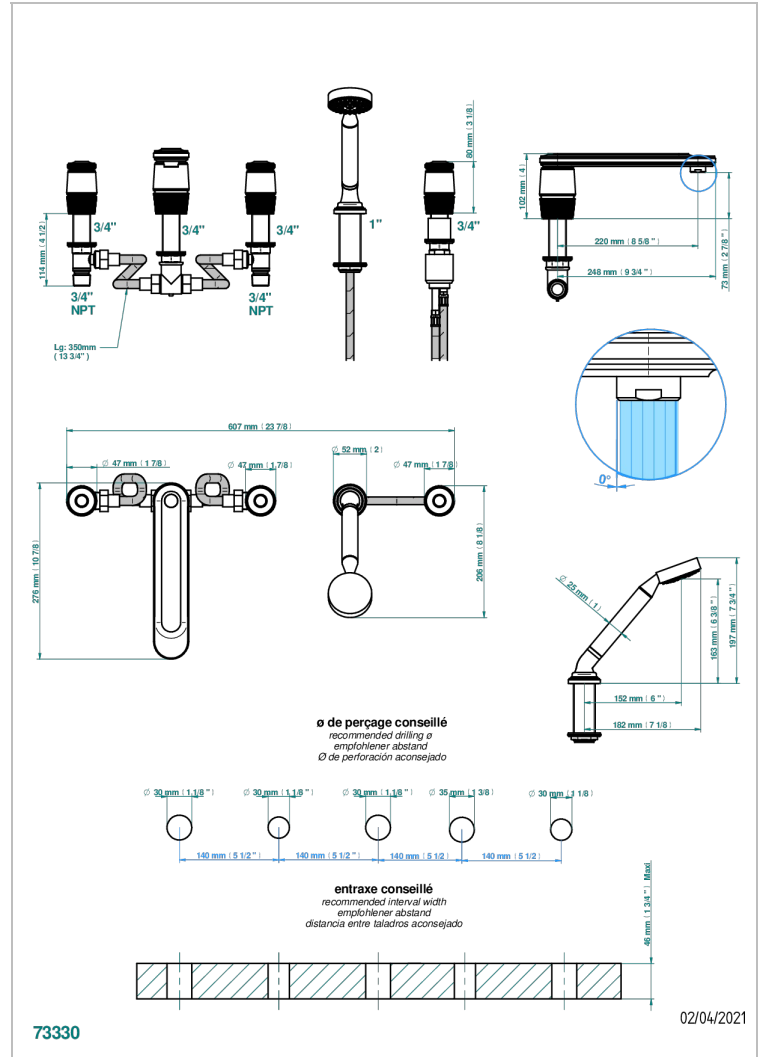

# CORVAIR HOWLITE

U8F-1132SGUS

THG<sup>®</sup>  
PARIS

Bain douche 5 trous avec bec super goliath, 2 côtés sur gorge 3/4", et douchette sur gorge alimentée par mitigeur à cartouche progressive, standard américain

## CARACTERÍSTICAS

- Corvaire Howlite
- Bain douche 5 trous avec bec super goliath, 2 côtés sur gorge 3/4", et douchette sur gorge alimentée par mitigeur à cartouche progressive, standard américain

## ESPECIFICACIONES TÉCNICAS

- Reconnmandé : 3 bars (max. 5 bars) - Advised : 43,5 psi (max. 72 psi)
- Bec : 35 l/min à 3 bars - Douchette : 9,5 l/min à 3 bars
- Spout : 9.26 gpm at 43.5 psi - Handshower : 2.5 gpm at 43.5 psi