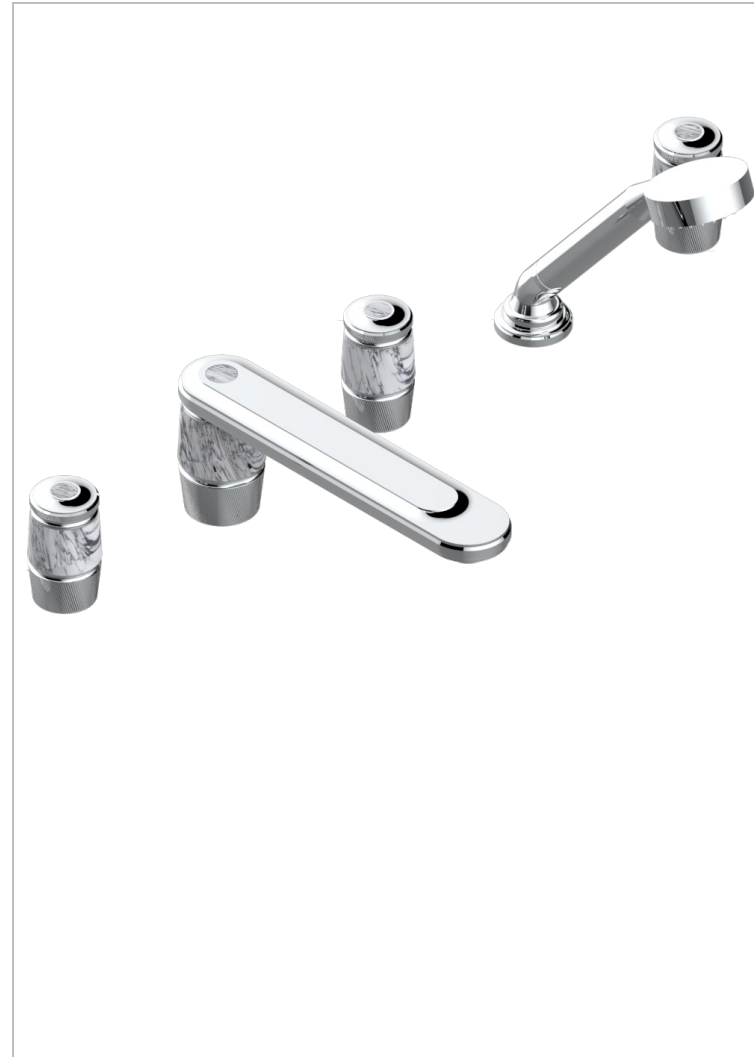

# CORVAIR HOWLITE

U8F-1132SGUS

THG<sup>®</sup>  
PARIS

Bain douche 5 trous avec bec super goliath, 2 côtés sur gorge 3/4", et douchette sur gorge alimentée par mitigeur à cartouche progressive, standard américain

## CARACTERÍSTICAS

- Corvaire Howlite
- Bain douche 5 trous avec bec super goliath, 2 côtés sur gorge 3/4", et douchette sur gorge alimentée par mitigeur à cartouche progressive, standard américain

## ESPECIFICACIONES TÉCNICAS

- Reconnmandé : 3 bars (max. 5 bars) - Advised : 43,5 psi (max. 72 psi)
- Bec : 35 l/min à 3 bars - Douchette : 9,5 l/min à 3 bars
- Spout : 9.26 gpm at 43.5 psi - Handshower : 2.5 gpm at 43.5 psi

## ACABADOS DISPONIBLES

Bronce claro - D01  
Cerámica negra mate - D30  
Cromo - A02  
Cromo mate - C02  
Dorado - F01  
Dorado mate - F07

Dorado pálido - F30  
Dorado pálido mate (sin barniz) - F31  
Niquel - B01  
Niquel mate - C01  
Pvd blush - H62  
Pvd blush mate - H60