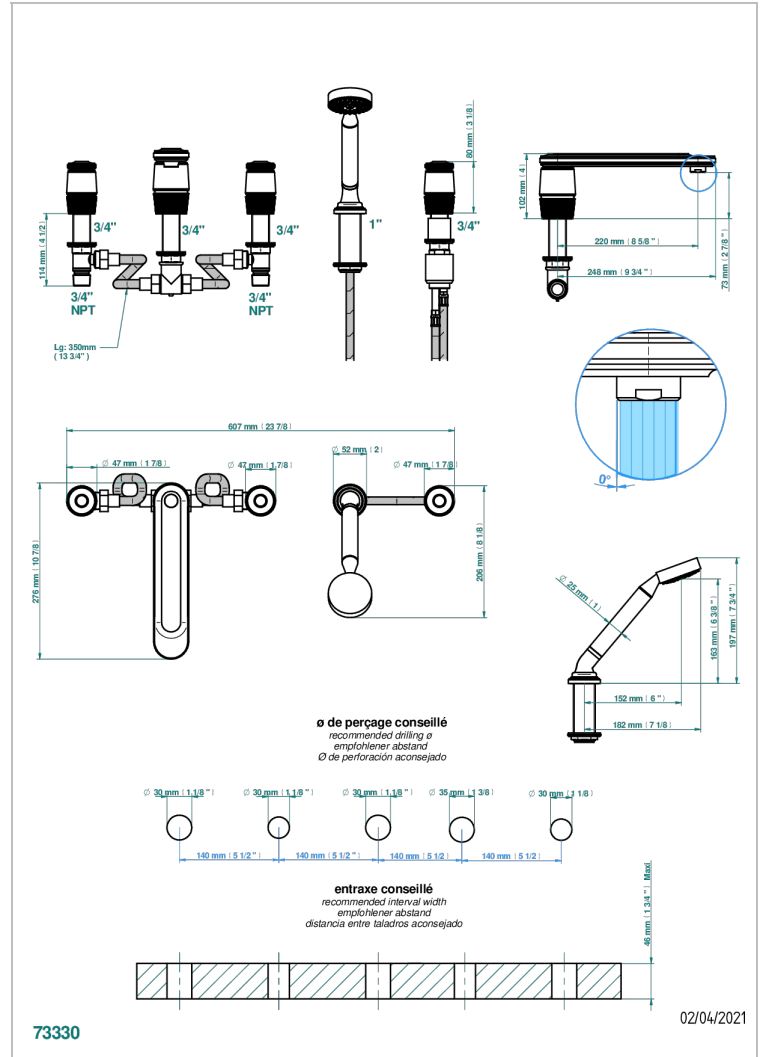

Bain douche 5 trous avec bec super goliath, 2 côtés sur gorge 3/4", et douchette sur gorge alimentée par mitigeur à cartouche progressive

### CARACTÉRISTIQUES

- Corvaire Howlite
- Bain douche 5 trous avec bec super goliath, 2 côtés sur gorge 3/4", et douchette sur gorge alimentée par mitigeur à cartouche progressive

### SPÉCIFICATIONS TECHNIQUES

- Recommandé : 3 bars (max. 5 bars) - Advised : 43,5 psi (max. 72 psi)
- Bec : 35 l/min à 3 bars - Douchette : 9,5 l/min à 3 bars
- Spout : 9.26 gpm at 43.5 psi - Handshower : 2.5 gpm at 43.5 psi