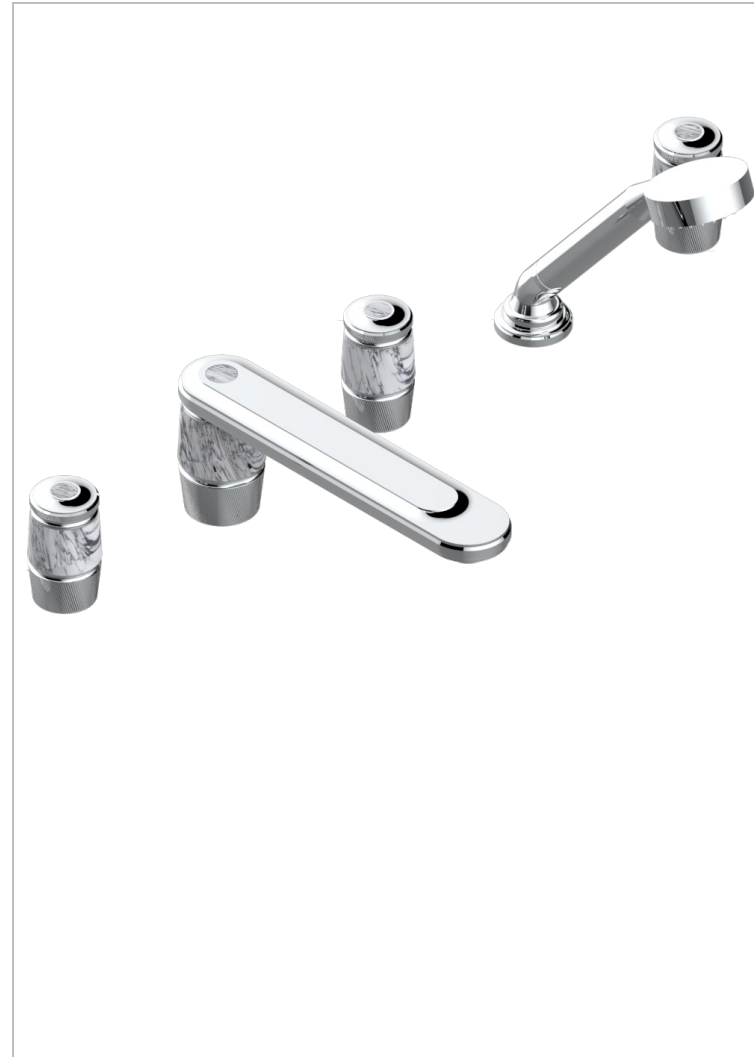

Bain douche 5 trous avec bec super goliath, 2 côtés sur gorge 3/4", et douchette sur gorge alimentée par mitigeur à cartouche progressive

### CARACTÉRISTIQUES

- Corvaire Howlite
- Bain douche 5 trous avec bec super goliath, 2 côtés sur gorge 3/4", et douchette sur gorge alimentée par mitigeur à cartouche progressive

### SPÉCIFICATIONS TECHNIQUES

- Recommandé : 3 bars (max. 5 bars) - Advised : 43,5 psi (max. 72 psi)
- Bec : 35 l/min à 3 bars - Douchette : 9,5 l/min à 3 bars
- Spout : 9.26 gpm at 43.5 psi - Handshower : 2.5 gpm at 43.5 psi

### FINITIONS DISPONIBLES

- Bronze clair - D01
- Chromé - A02
- Chromé mat - C02
- Doré brillant - F01
- Doré mat - F07
- Nickel brillant - B01

- Nickel mat - C01
- Noir mat céramique - D30
- Or pâle - F30
- Or pâle mat - F31
- Pvd blush - H62
- Pvd blush mat - H60