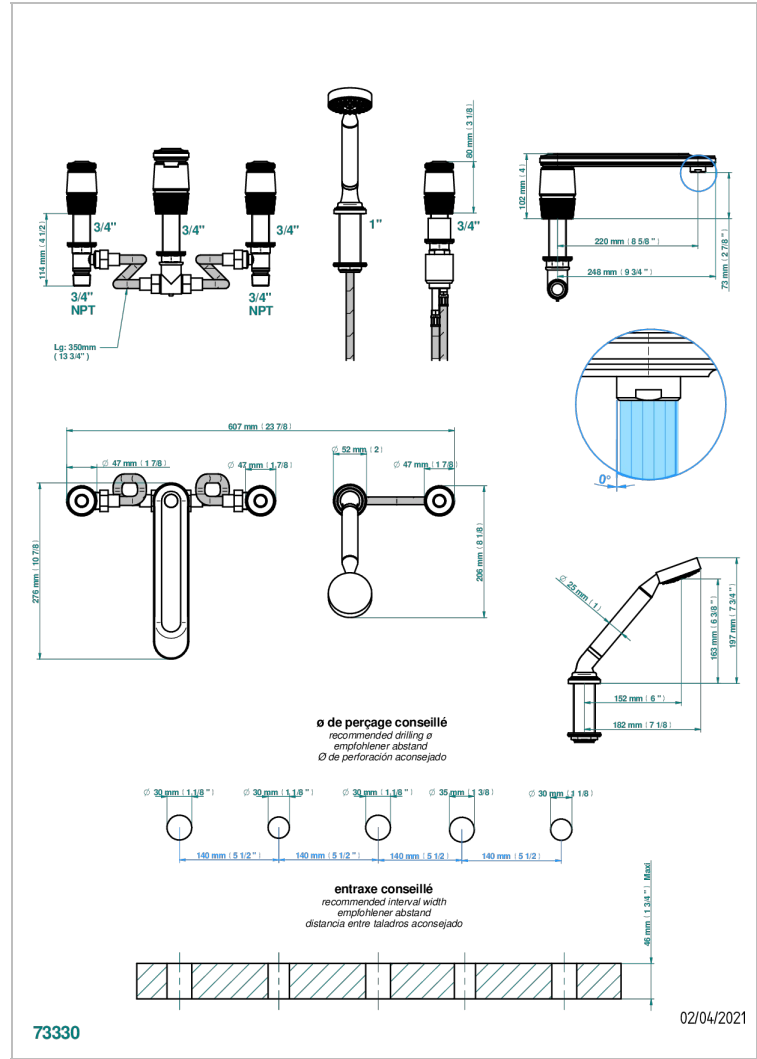

Bateria baÑo/ducha para encimera con caÑo super goliath, 2 llaves de paso de 3/4", y una teleducha con un monomando de peluqueria con cartucho progresivo

### CARACTERÍSTICAS

- Corvairst Howlite
- Bateria baÑo/ducha para encimera con caÑo super goliath, 2 llaves de paso de 3/4", y una teleducha con un monomando de peluqueria con cartucho progresivo

### ESPECIFICACIONES TÉCNICAS

- Recommandé : 3 bars (max. 5 bars) - Advised : 43,5 psi (max. 72 psi)
- Bec : 35 l/min à 3 bars - Douchette : 9,5 l/min à 3 bars
- Spout : 9.26 gpm at 43.5 psi - Handshower : 2.5 gpm at 43.5 psi