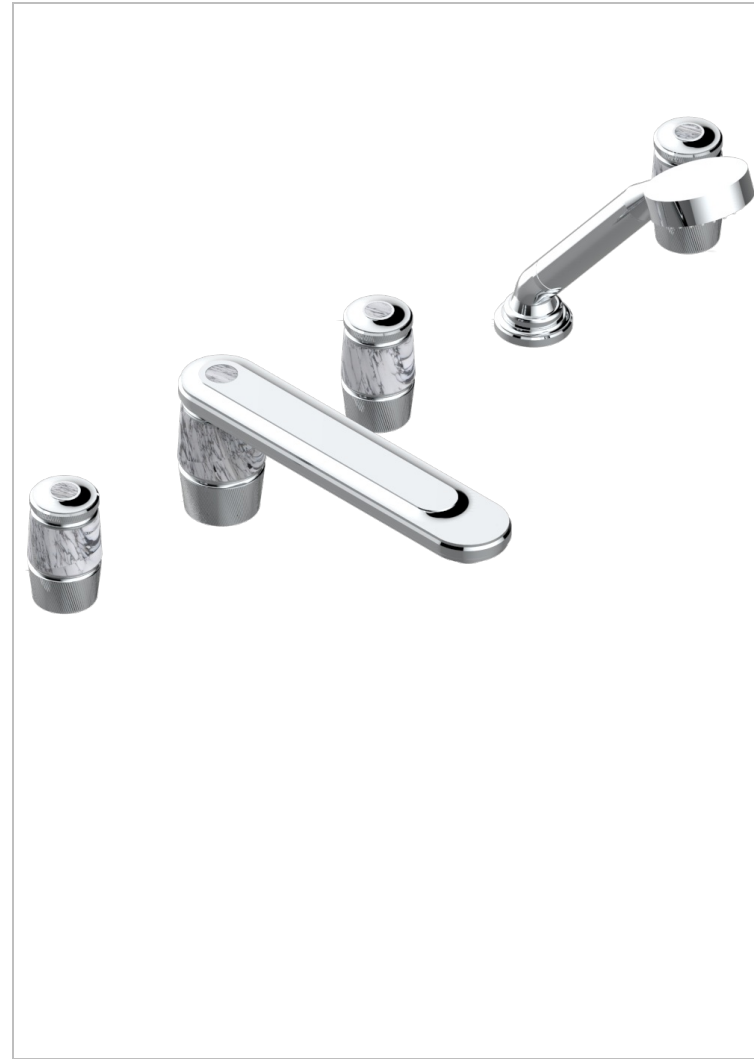

Bateria baÑo/ducha para encimera con caÑo super goliath, 2 llaves de paso de 3/4", y una teleducha con un monomando de peluqueria con cartucho progresivo

### CARACTERÍSTICAS

- Corvairst Howlite
- Bateria baÑo/ducha para encimera con caÑo super goliath, 2 llaves de paso de 3/4", y una teleducha con un monomando de peluqueria con cartucho progresivo

### ESPECIFICACIONES TÉCNICAS

- Recommandé : 3 bars (max. 5 bars) - Advised : 43,5 psi (max. 72 psi)
- Bec : 35 l/min à 3 bars - Douchette : 9,5 l/min à 3 bars
- Spout : 9.26 gpm at 43.5 psi - Handshower : 2.5 gpm at 43.5 psi

### ACABADOS DISPONIBLES

- Bronce claro - D01
- Cerámica negra mate - D30
- Cromo - A02
- Cromo mate - C02
- Dorado - F01
- Dorado mate - F07

- Dorado pálido - F30
- Dorado pálido mate (sin barniz) - F31
- Niquel - B01
- Niquel mate - C01
- Pvd blush - H62
- Pvd blush mate - H60