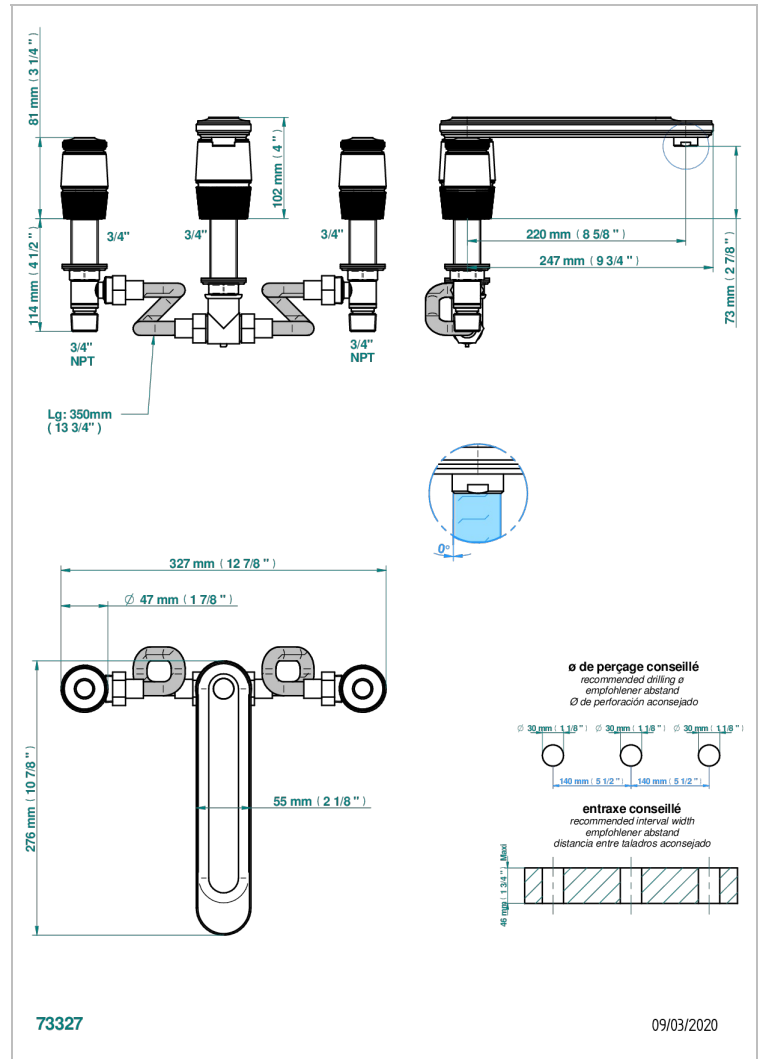

CORVAIR PORTORO

U8H-25SGUS

THG[®]
PARIS

Mélangeur de bain simple sur gorge avec bec super goliath - standard américain -

CARACTÉRISTIQUES

- Corvoir Portoro
- Mélangeur de bain simple sur gorge avec bec super goliath - standard américain -

SPECIFICATIONS TECHNIQUES

- Recommandé : 3 bars (max. 5 bars) - Advised : 43,5 psi (max. 72 psi)
- Bec : 35 l/min à 3 bars
- Spout : 9.26 gpm at 43.5 psi

FINITIONS DISPONIBLES

Bronze clair - D01
Chromé - A02
Chromé mat - C02
Doré brillant - F01
Doré mat - F07
Nickel brillant - B01