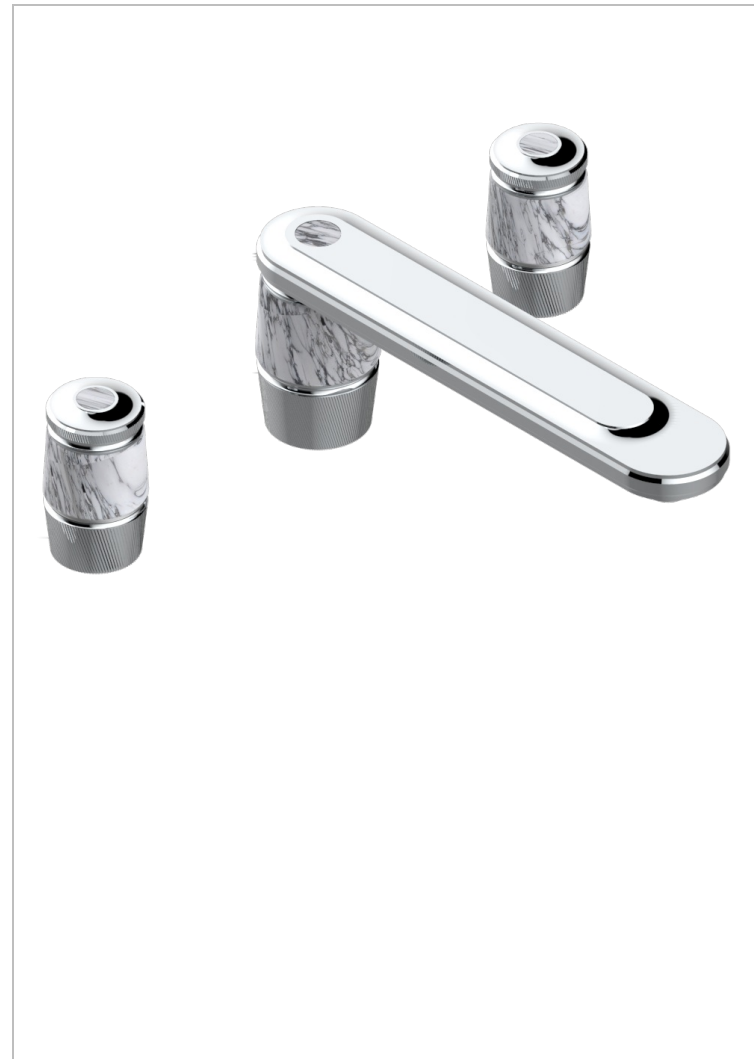

CORVAIR HOWLITE

U8F-25SGUS

THG
PARIS

Mélangeur de bain simple sur gorge avec bec super goliath - standard américain -

CARACTÉRISTIQUES

- Corvaire Howlite
- Mélangeur de bain simple sur gorge avec bec super goliath - standard américain -

SPECIFICATIONS TECHNIQUES

- Recommandé : 3 bars (max. 5 bars) - Advised : 43,5 psi (max. 72 psi)
- Bec : 35 l/min à 3 bars
- Spout : 9.26 gpm at 43.5 psi

FINITIONS DISPONIBLES

Bronze clair - D01
Chromé - A02
Chromé mat - C02
Doré brillant - F01
Doré mat - F07
Nickel brillant - B01

Nickel mat - C01
Noir mat céramique - D30
Or pâle - F30
Or pâle mat - F31
Pvd blush - H62
Pvd blush mat - H60

Pvd couleur bronze brown - F33
Pvd couleur bronze brown - mat - F34
Pvd couleur doré - H52
Pvd couleur doré mat - H53
Pvd couleur laiton - H49
Pvd couleur laiton mat - H50