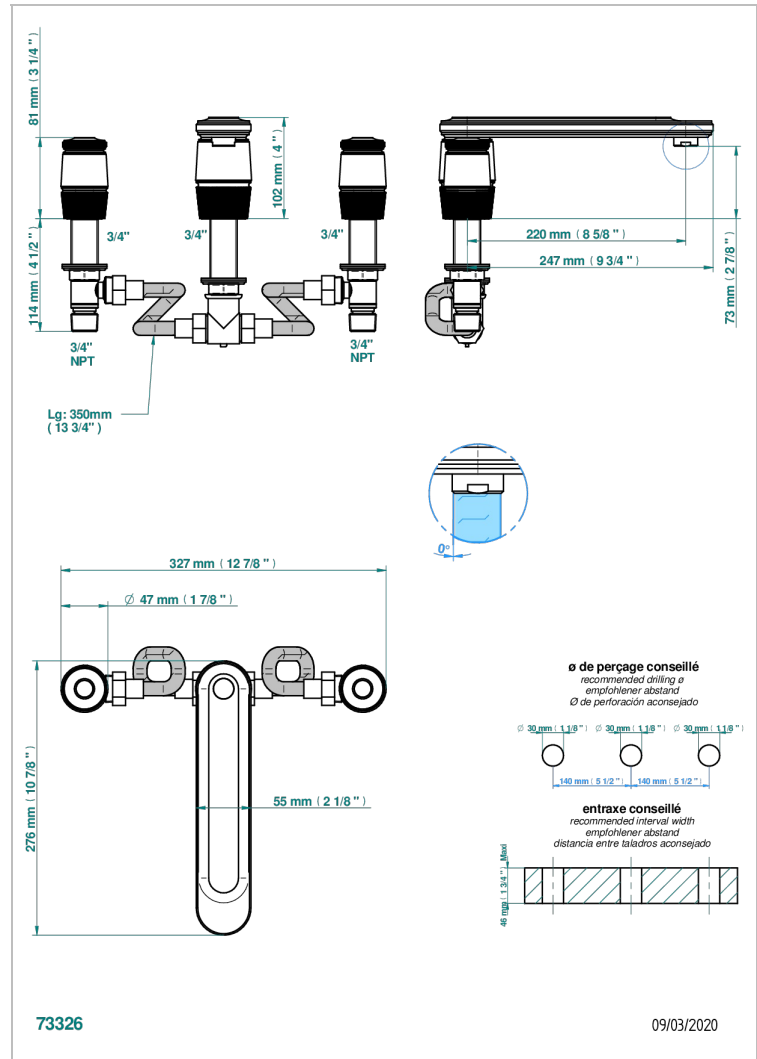

CORVAIR HOWLITE

U8F-25SGUS

THG
PARIS

Mélangeur de bain simple sur gorge avec bec super goliath - standard américain -

CARACTÉRISTIQUES

- Corvaire Howlite
- Mélangeur de bain simple sur gorge avec bec super goliath - standard américain -

SPECIFICATIONS TECHNIQUES

- Recommandé : 3 bars (max. 5 bars) - Advised : 43,5 psi (max. 72 psi)
- Bec : 35 l/min à 3 bars
- Spout : 9.26 gpm at 43.5 psi

FINITIONS DISPONIBLES

Bronze clair - D01
Chromé - A02
Chromé mat - C02
Doré brillant - F01
Doré mat - F07
Nickel brillant - B01