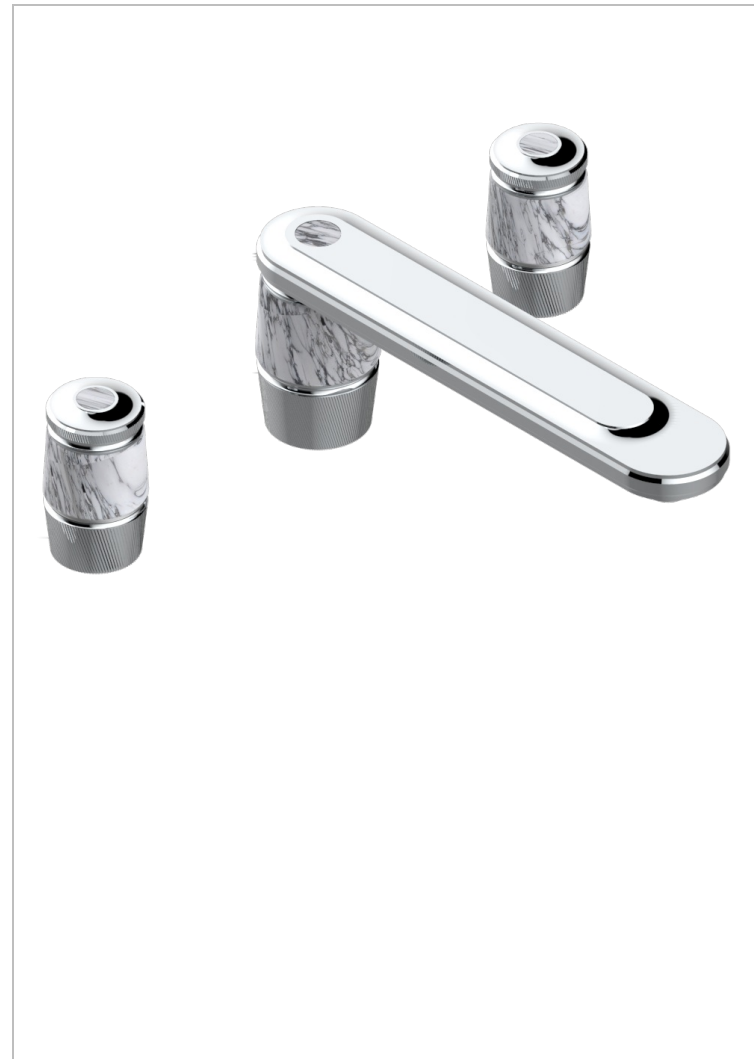

# CORVAIR HOWLITE

U8F-25SGUS

THG  
PARIS

Mélangeur de bain simple sur gorge avec bec super goliath - standard américain -

## CARACTERÍSTICAS

- Corvaire Howlite
- Mélangeur de bain simple sur gorge avec bec super goliath - standard américain -

## ACABADOS DISPONIBLES

Bronce claro - D01  
Cerámica negra mate - D30  
Cromo - A02  
Cromo mate - C02  
Dorado - F01  
Dorado mate - F07

Dorado pálido - F30  
Dorado pálido mate (sin barniz) - F31  
Níquel - B01  
Níquel mate - C01  
Pvd blush - H62  
Pvd blush mate - H60