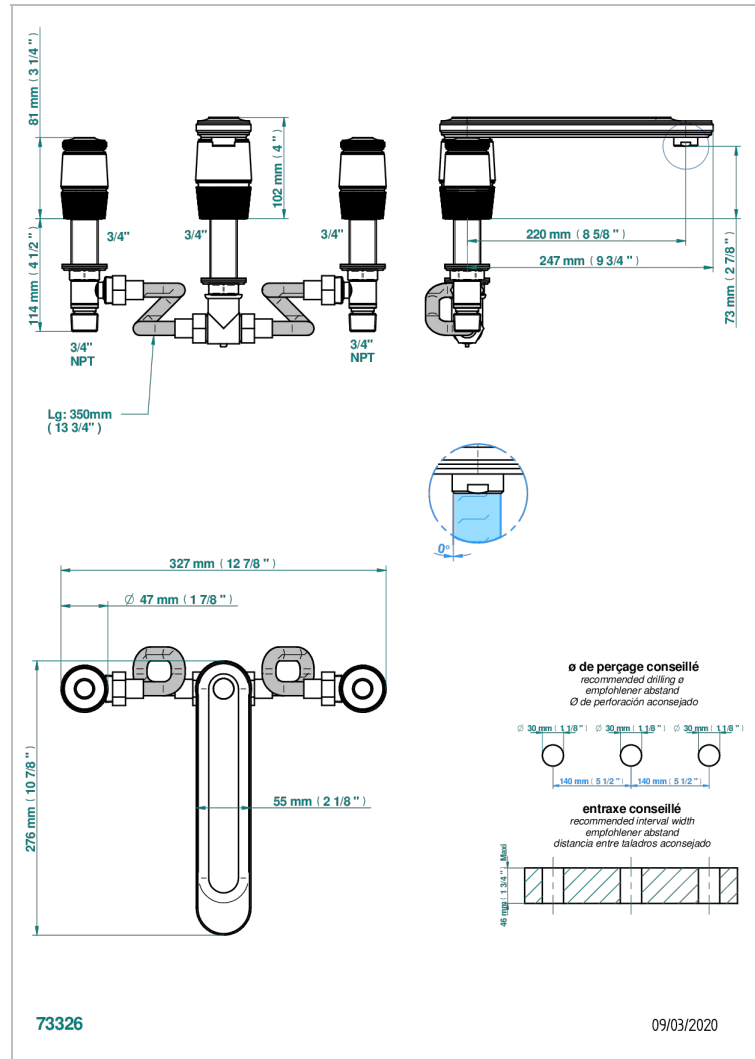

# CORVAIR HOWLITE

U8F-25SGUS

THG  
PARIS

Mélangeur de bain simple sur gorge avec bec super goliath - standard américain -

## CARACTERÍSTICAS

- Corvaire Howlite
- Mélangeur de bain simple sur gorge avec bec super goliath - standard américain -

## ESPECIFICACIONES TÉCNICAS

- Reconnmandé : 3 bars (max. 5 bars) - Advised : 43,5 psi (max. 72 psi)
- Bec : 35 l/min à 3 bars
- Spout : 9.26 gpm at 43.5 psi