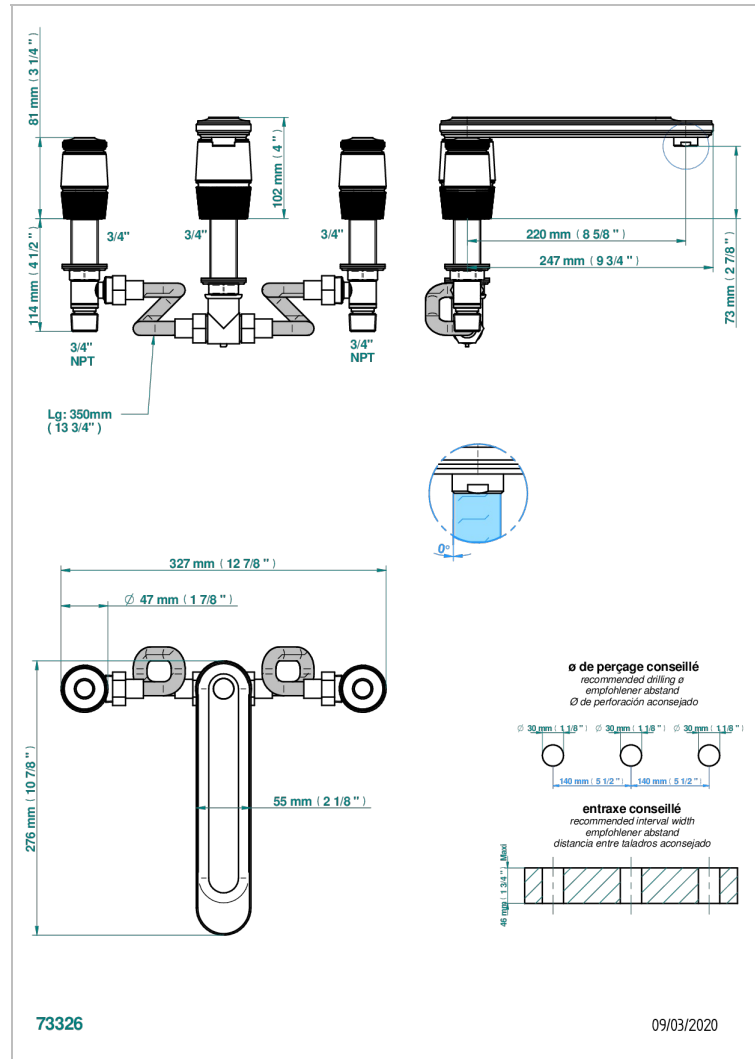

# CORVAIR HOWLITE

U8F-25SG

Batería 3 agujeros de bañera, caño super goliath

THG  
PARIS

## CARACTERÍSTICAS

- ACS : 18ACCLY403
- NF : NF EN 200 - IID/A - Chrome

## ESPECIFICACIONES TÉCNICAS

- Recommandé : 3 bars (max. 5 bars) - Advised : 43,5 psi (max. 72 psi)
- Bec : 35 l/min à 3 bars
- Spout : 9.26 gpm at 43.5 psi