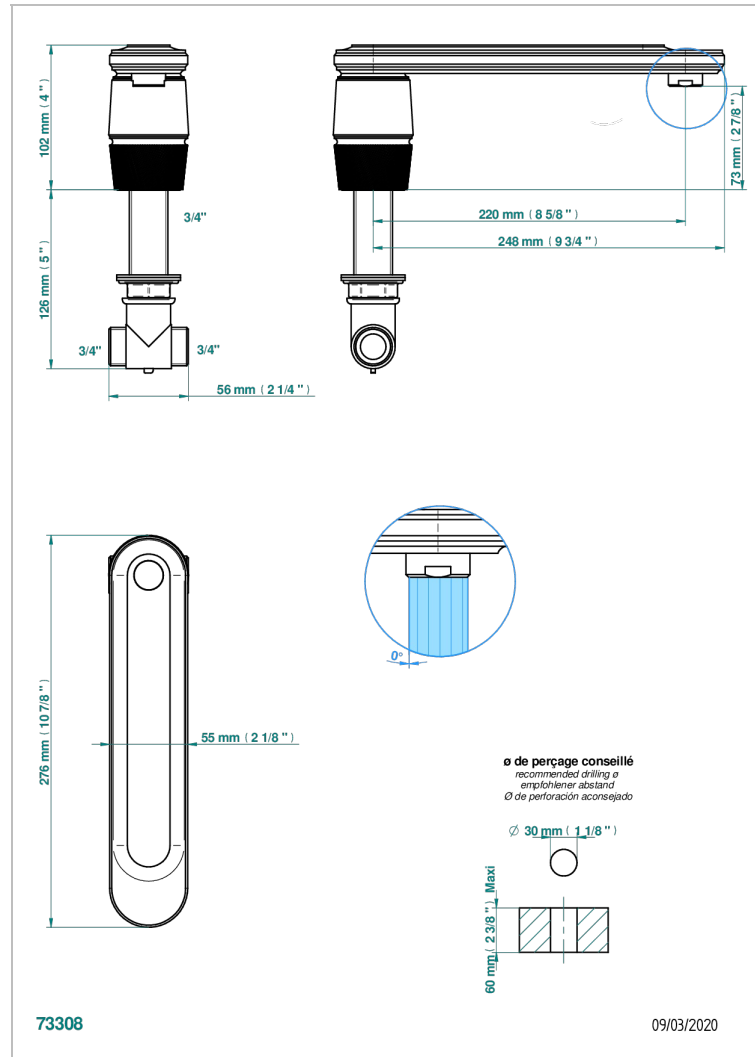

CORVAIR HOWLITE

U8F-29SG

Bec de bain sur gorge super goliath

THG[®]
PARIS

CARACTÉRISTIQUES

- Corvaire Howlite
- Bec de bain sur gorge super goliath

SPÉCIFICATIONS TECHNIQUES

- Recommandé : 3 bars (max. 5 bars) - Advised : 43,5 psi (max. 72 psi)
- Bec : 35 l/min à 3 bars
- Spout : 9.26 gpm at 43.5 psi