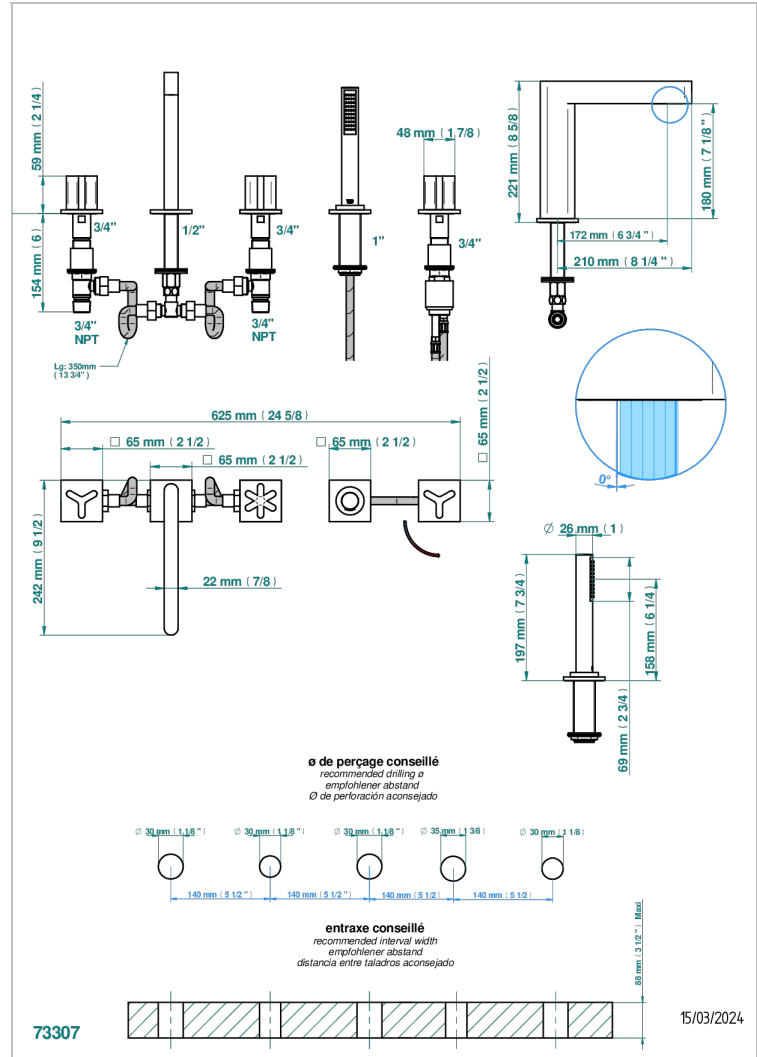

# ICON-X

U7G-1132SG

THG  
PARIS

Смеситель устанавливаемый на борту ванны на 5 отверстий с душем, керамическим смесителем, 2 вентилями 3/4" и изливом СУПЕР ГОЛИАФ

## ХАРАКТЕРИСТИКИ

- Icon-X
- Смеситель устанавливаемый на борту ванны на 5 отверстий с душем, керамическим смесителем, 2 вентилями 3/4" и изливом СУПЕР ГОЛИАФ