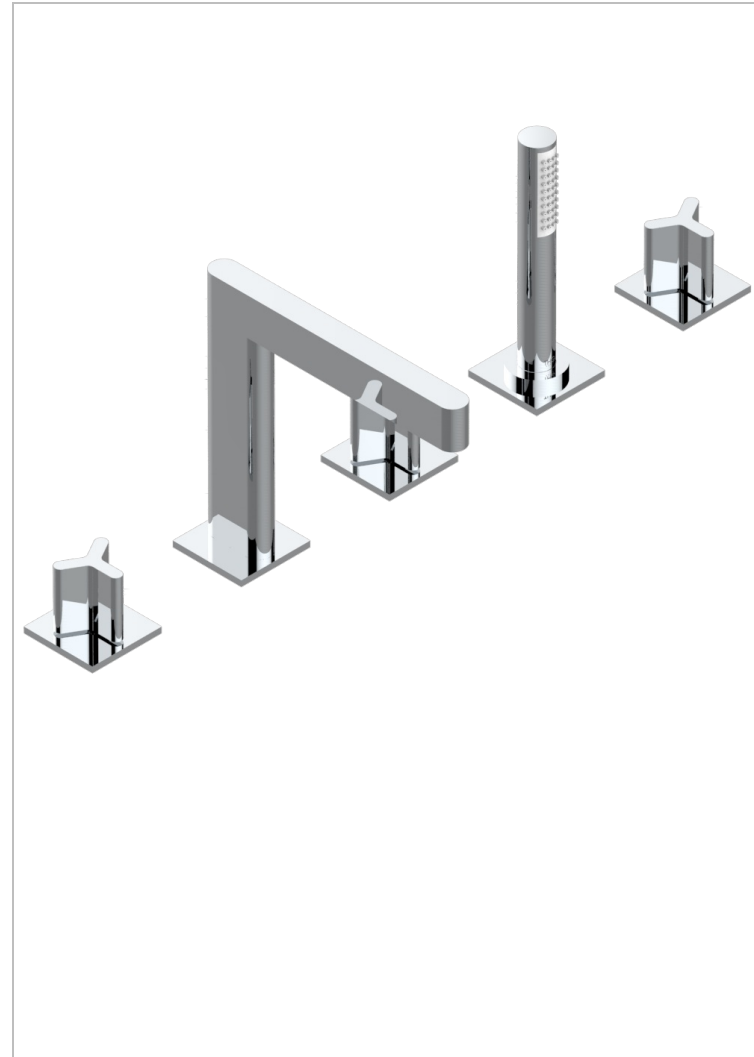

# ICON-X

U7G-1132SG

THG  
PARIS

Смеситель устанавливаемый на борту ванны на 5 отверстий с душем, керамическим смесителем, 2 вентилями 3/4" и изливом СУПЕР ГОЛИАФ

## ХАРАКТЕРИСТИКИ

- Icon-X
- Смеситель устанавливаемый на борту ванны на 5 отверстий с душем, керамическим смесителем, 2 вентилями 3/4" и изливом СУПЕР ГОЛИАФ