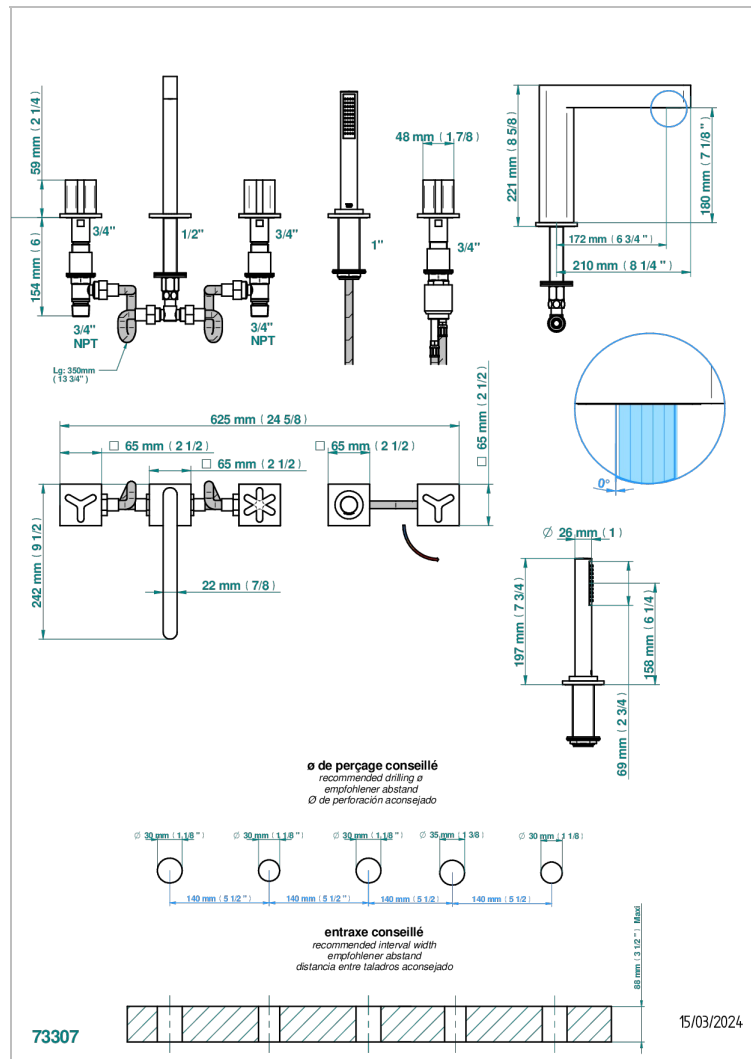

ICON-X

U7G-1132SG

Bain douche 5 trous avec bec super goliath, 2 côtés sur gorge 3/4", et douchette sur gorge alimentée par mitigeur à cartouche progressive

CARACTÉRISTIQUES

- Icon-x
- Bain douche 5 trous avec bec super goliath, 2 côtés sur gorge 3/4", et douchette sur gorge alimentée par mitigeur à cartouche progressive