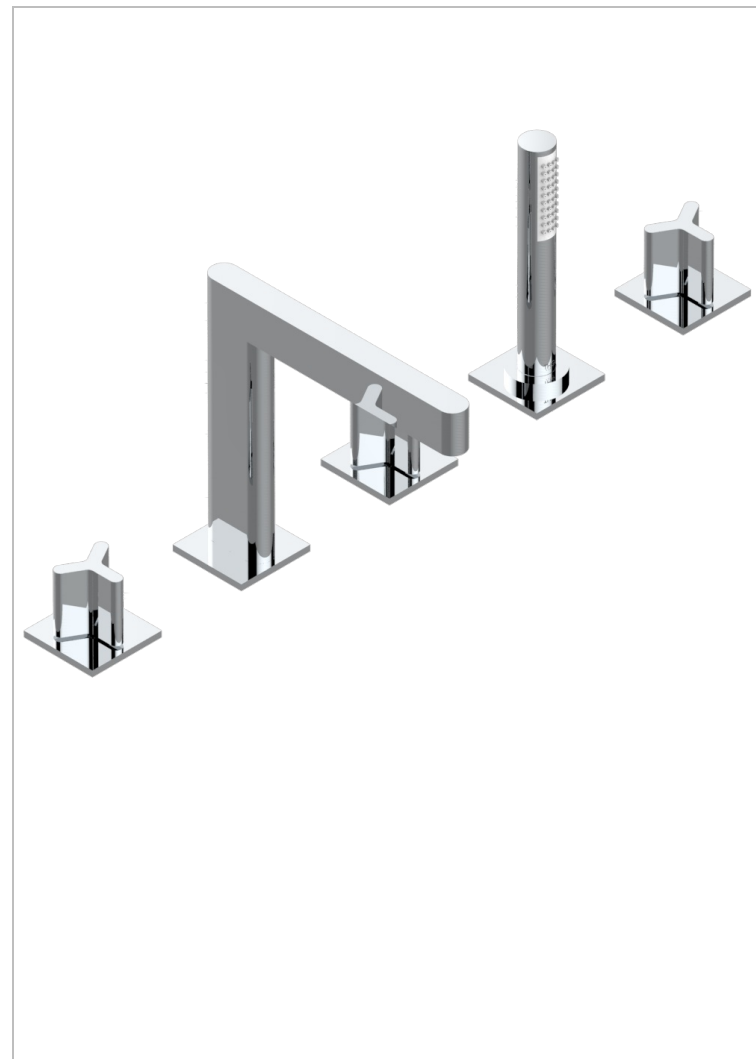

ICON-X

U7G-1132SG

Bain douche 5 trous avec bec super goliath, 2 côtés sur gorge 3/4", et douchette sur gorge alimentée par mitigeur à cartouche progressive

CARACTÉRISTIQUES

- Icon-x
- Bain douche 5 trous avec bec super goliath, 2 côtés sur gorge 3/4", et douchette sur gorge alimentée par mitigeur à cartouche progressive

FINITIONS DISPONIBLES

Chromé - A02
Chromé mat - C02
Doré brillant - F01
Doré mat - F07
Nickel brillant - B01
Nickel mat - C01

Noir mat céramique - D30
Or pâle - F30
Or pâle mat - F31
Pvd blush - H62
Pvd blush mat - H60
Pvd couleur bronze brown - F33