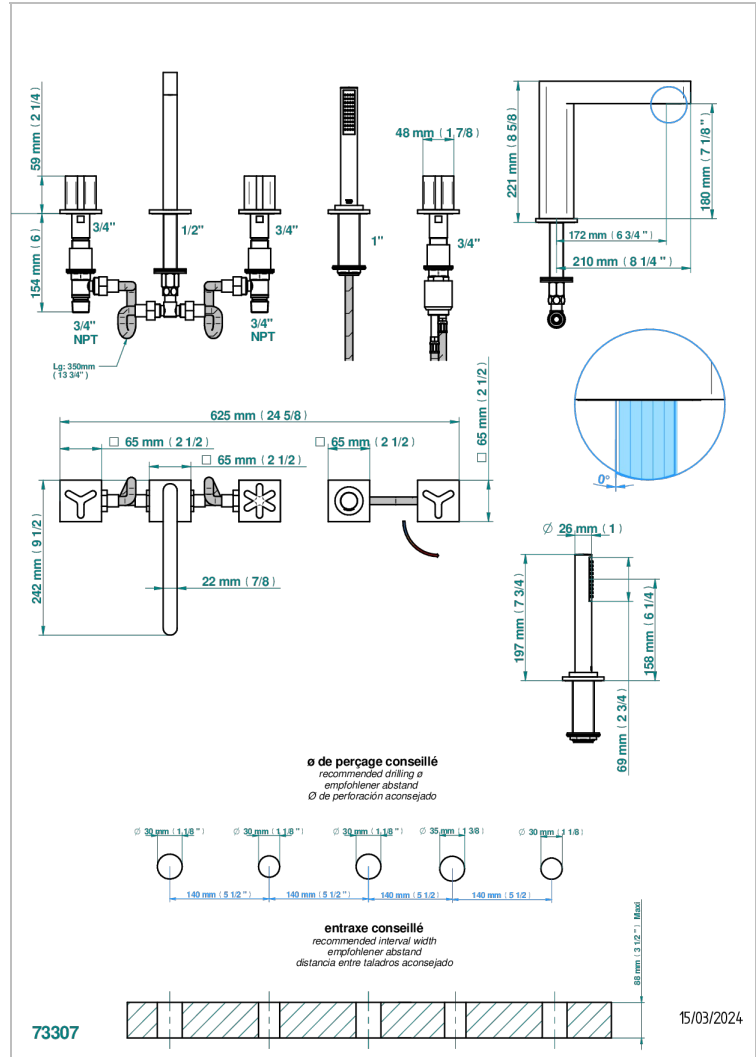

ICON-X

U7G-1132SG

THG
PARIS

Bateria baño/ducha para encimera con caño super goliath, 2 llaves de paso de 3/4", y una teleducha con un monomando de peluqueria con cartucho progresivo

CARACTERÍSTICAS

- Icon-x
- Bateria baño/ducha para encimera con caño super goliath, 2 llaves de paso de 3/4", y una teleducha con un monomando de peluqueria con cartucho progresivo