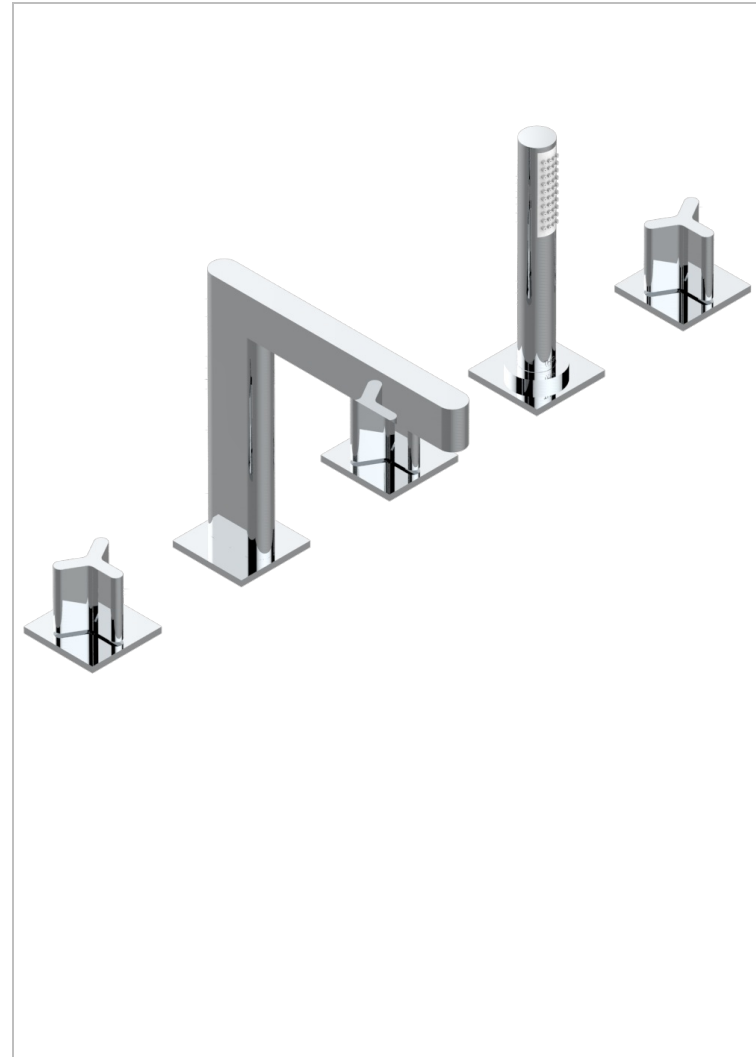

ICON-X

U7G-1132SG

THG
PARIS

Bateria baño/ducha para encimera con caño super goliath, 2 llaves de paso de 3/4", y una teleducha con un monomando de peluqueria con cartucho progresivo

CARACTERÍSTICAS

- Icon-x
- Bateria baño/ducha para encimera con caño super goliath, 2 llaves de paso de 3/4", y una teleducha con un monomando de peluqueria con cartucho progresivo

ACABADOS DISPONIBLES

Cerámica negra mate - D30
Cromo - A02
Cromo mate - C02
Dorado - F01
Dorado mate - F07
Dorado pálido - F30

Dorado pálido mate (sin barniz) - F31
Níquel - B01
Níquel mate - C01
Níquel viejo - H28
Pvd blush - H62
Pvd blush mate - H60