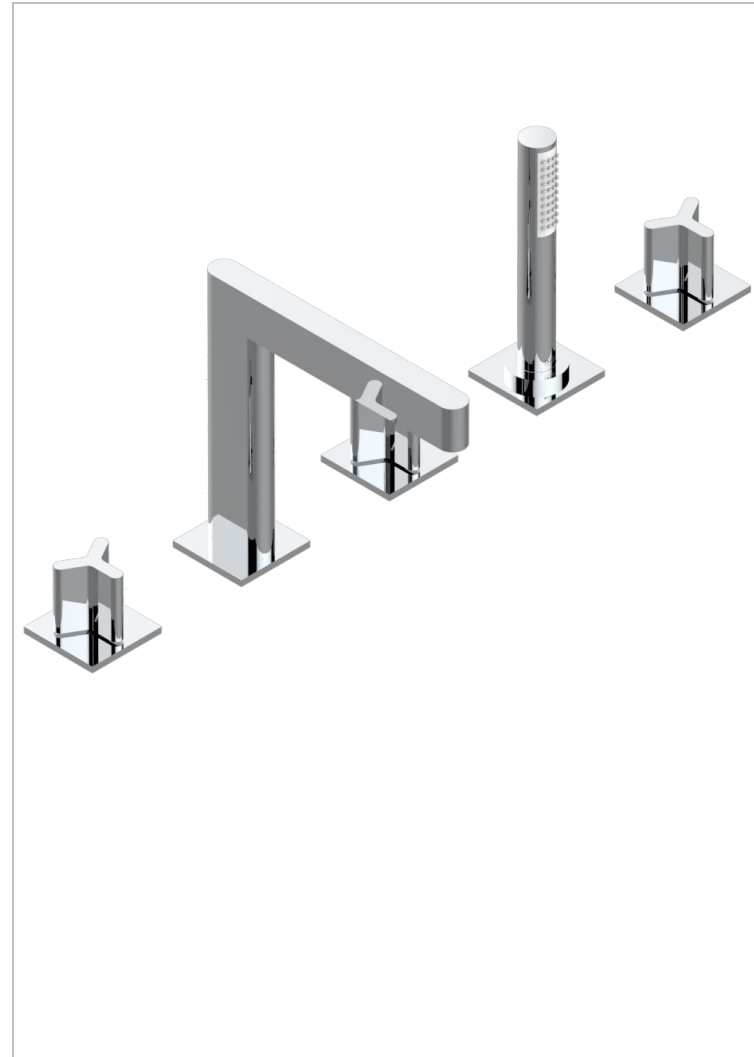

ICON-X

U7G-1132SG

Wannen Batterie mit Einhandmischer Wannenkombination mit Super goliath Einlauf , 2 x Einbau-Ventile DN 20, Einloch-Einhandmischer mit ausziehbare Brausegarнитur

EIGENSCHAFTEN

- Icon-x
- Wannen Batterie mit Einhandmischer Wannenkombination mit Super goliath Einlauf , 2 x Einbau-Ventile DN 20, Einloch-Einhandmischer mit ausziehbare Brausegarнитur

VERFÜGBARE OBERFLÄCHEN

Altnickel - H28
Blassgold - F30
Blassgold matt unlackiert - F31
Chrom - A02
Chrom matt - C02
Gold - F01

Gold matt - F07
Mattschwarz keramik - D30
Nickel matt - C01
Pvd blush - H62
Pvd blush matt - H60
Pvd bronze braun - F33