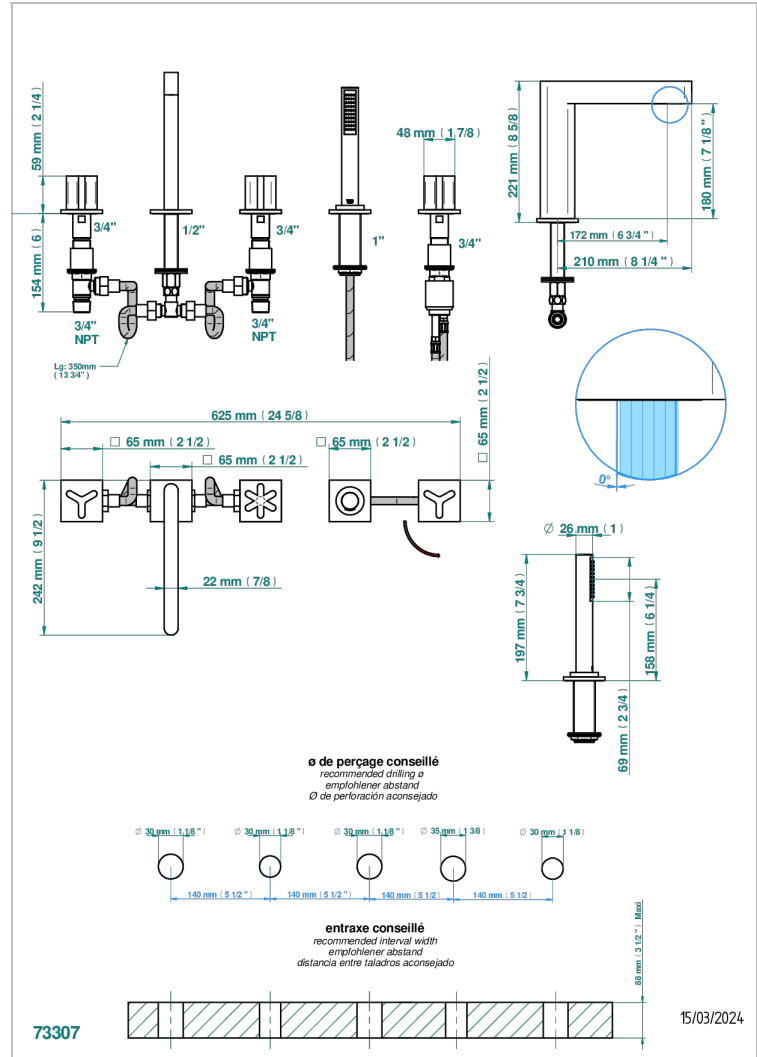

ICON-X

U7G-1132SG

Wannen Batterie mit Einhandmischer Wannenkombination mit Super goliath Einlauf , 2 x Einbau-Ventile DN 20, Einloch-Einhandmischer mit ausziehbare Brausegarнитur

EIGENSCHAFTEN

- Icon-x
- Wannen Batterie mit Einhandmischer Wannenkombination mit Super goliath Einlauf , 2 x Einbau-Ventile DN 20, Einloch-Einhandmischer mit ausziehbare Brausegarнитur

VERFÜGBARE OBERFLÄCHEN

Altnickel - H28
Blassgold - F30
Blassgold matt unlackiert - F31
Chrom - A02
Chrom matt - C02
Gold - F01

Gold matt - F07
Mattschwarz keramik - D30
Nickel matt - C01
Pvd blush - H62
Pvd blush matt - H60
Pvd bronze braun - F33