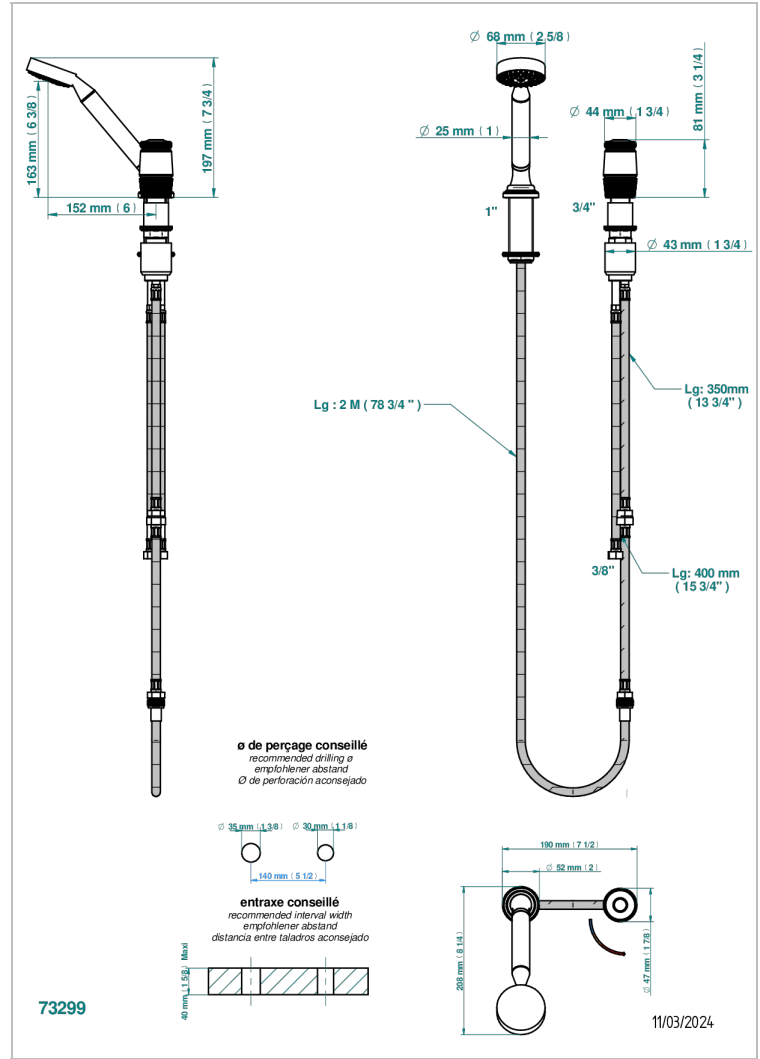

Kit monomando de peluquería : monomando con cartucho progresivo, con teleducha sobre encimera, mando de estilo, soporte y flexo de 2m

CARACTERÍSTICAS

- ACS : 22ACCLY009

ESPECIFICACIONES TÉCNICAS

- Recommandé : 3 bars (max. 5 bars) - Advised : 43,5 psi (max. 72 psi)
- 9,5 l/min à 3 bars (2.5 gpm at 43.5 psi)

ESTÁNDAR

ACABADOS DISPONIBLES

- Bronce claro - D01
- Cerámica negra mate - D30
- Cromo - A02
- Cromo mate - C02
- Dorado - F01
- Dorado mate - F07

- Dorado pálido - F30
- Dorado pálido mate (sin barniz) - F31
- Níquel - B01
- Níquel mate - C01
- Pvd blush - H62
- Pvd blush mate - H60

- Pvd color latón - H49
- Pvd color latón mate - H50
- Pvd color níquel - H55
- Pvd color níquel mate - H56
- Pvd color oro - H52
- Pvd color oro mate - H53

- Pvd grafito - H64
- Pvd grafito mate - H65
- Pvd marrón bronce - F33
- Pvd marrón bronce mate - F34
- Pvd umber - H66
- Pvd umber mate - H67