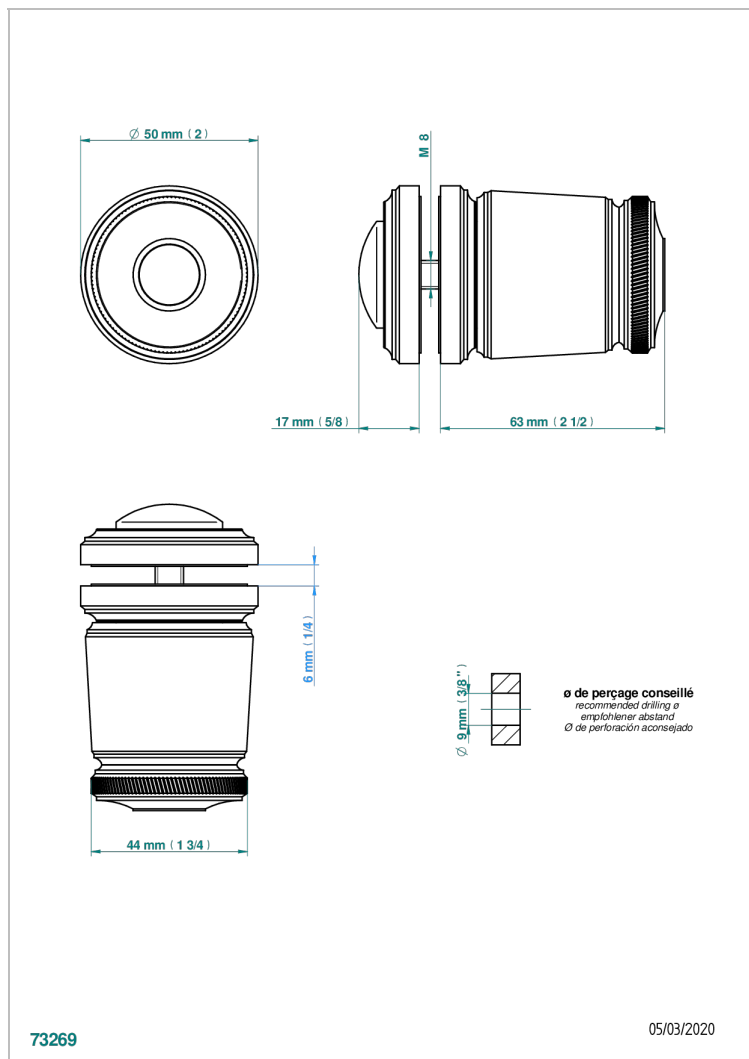

# CORVAIR PORTORO A MANETTES

U8J-639V

Bouton grand modèle

THG<sup>®</sup>  
PARIS

## CARACTÉRISTIQUES

- Corvoir Portoro à manettes
- Bouton grand modèle