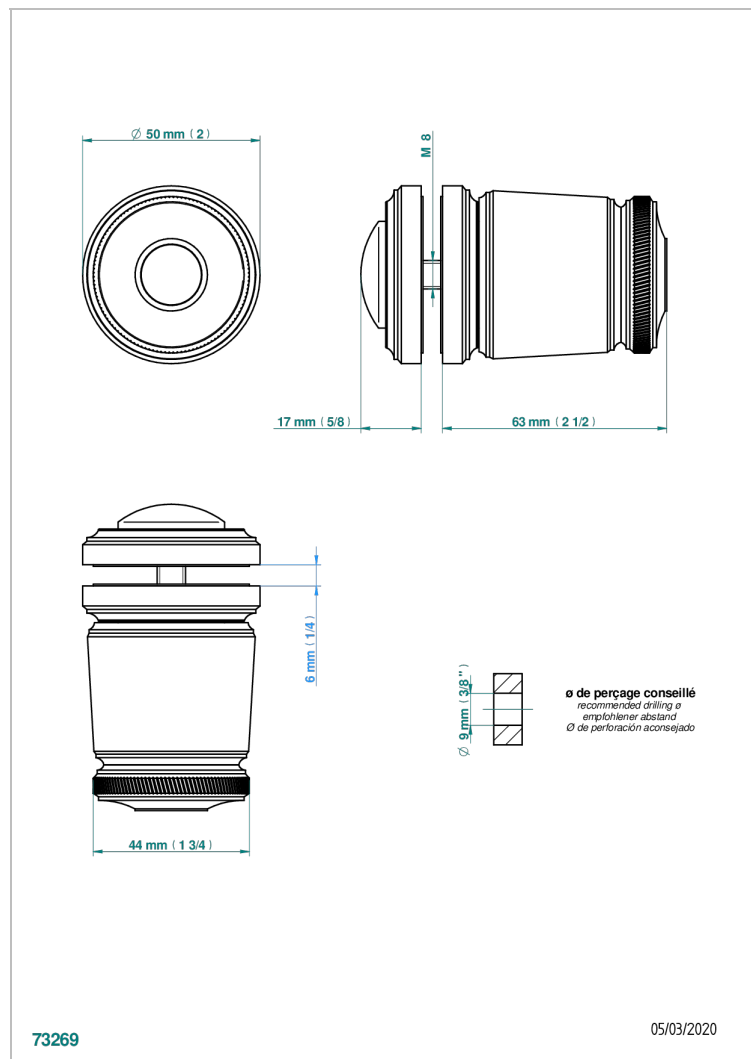

CORVAIR PORTORO A MANETTES

U8J-639V

Bouton grand modèle

THG[®]
PARIS

CARACTÉRISTIQUES

- Corvoir Portoro à manettes
- Bouton grand modèle

FINITIONS DISPONIBLES

Bronze clair - D01
Chromé - A02
Chromé mat - C02
Doré brillant - F01
Doré mat - F07
Nickel brillant - B01