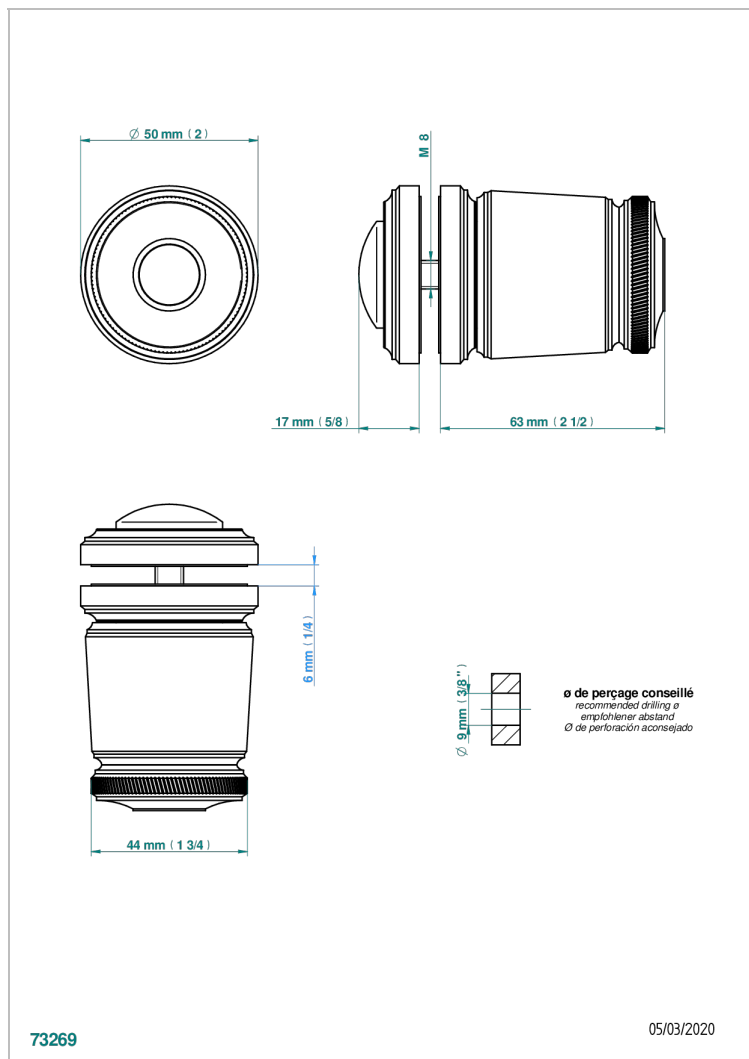

CORVAIR PORTORO CON MANETAS

U8J-639V

Tirador grande modelo

THG[®]
PARIS

CARACTERÍSTICAS

- Corvaair Portoro con manetas
- Tirador grande modelo

ACABADOS DISPONIBLES

Bronce claro - D01
Cerámica negra mate - D30
Cromo - A02
Cromo mate - C02
Dorado - F01
Dorado mate - F07