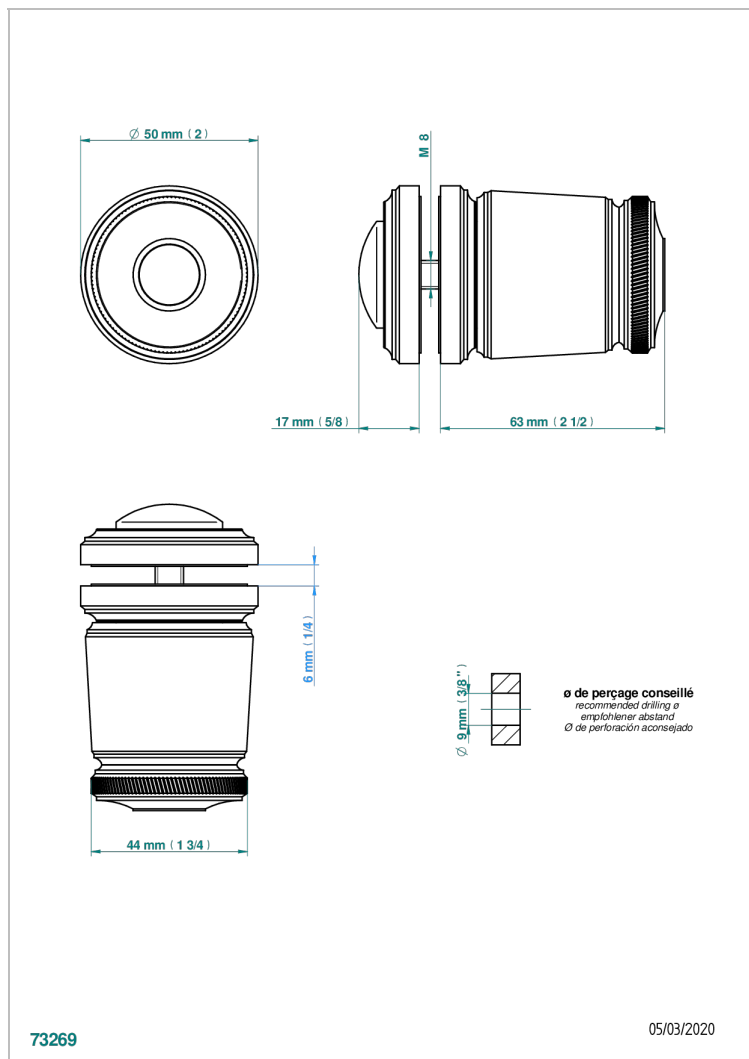

CORVAIR PORTORO WITH LEVER

U8J-639V

Ручка большая

THG[®]
PARIS

ХАРАКТЕРИСТИКИ

- Corvaair Portoro with lever
- Ручка большая

ДОСТУПНЫЕ ВАРИАНТЫ ПОКРЫТИЙ

Black ceram - D30
Blush PVD - H62
Graphite PVD - H64
Matt Umber PVD - H67
Matt blush PVD - H60
Matt graphite PVD - H65