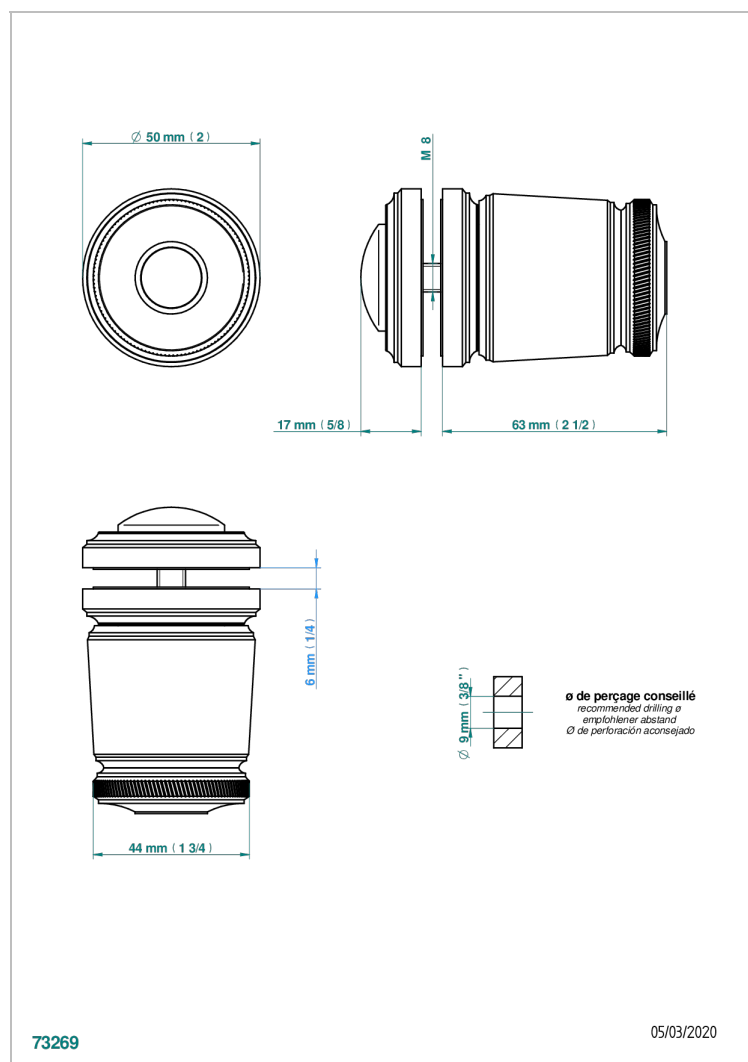

# CORVAIR PORTORO A MANETTES

U8J-639V

Bouton grand modèle

THG<sup>®</sup>  
PARIS

## CARACTÉRISTIQUES

- Corvoir Portoro à manettes
- Bouton grand modèle