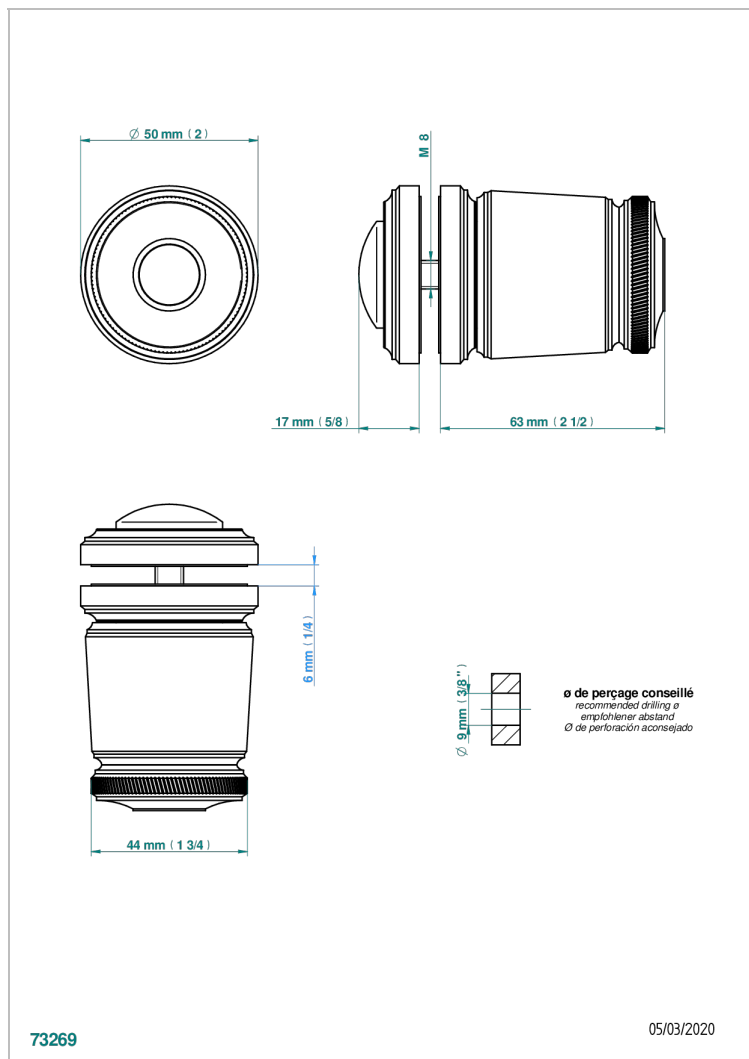

# CORVAIR PORTORO CON MANETAS

U8J-639V

Tirador grande modelo

THG<sup>®</sup>  
PARIS

## CARACTERÍSTICAS

- Corvaair Portoro con manetas
- Tirador grande modelo