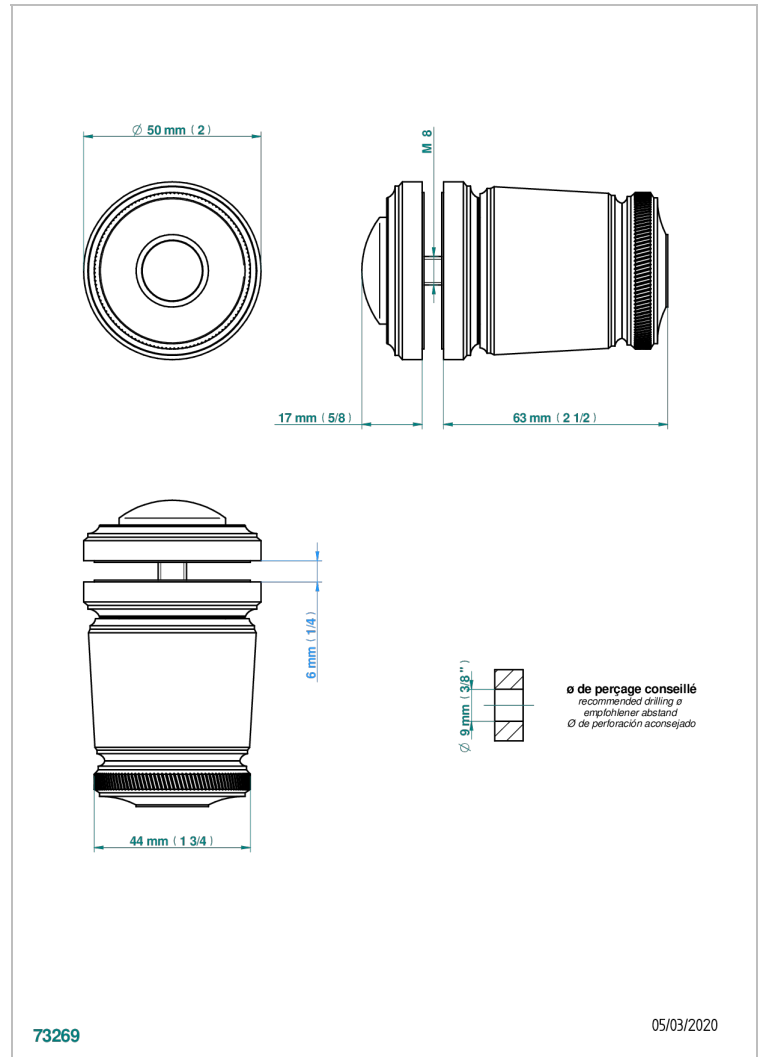

CORVAIR PORTORO MIT HEBEL

U8J-639V

Großer Knopf

THG[®]
PARIS

EIGENSCHAFTEN

- Corvair Portoro mit Hebel
- Großer Knopf

VERFÜGBARE OBERFLÄCHEN

Blassgold - F30
Blassgold matt unlackiert - F31
Bronze hell - D01
Chrom - A02
Chrom matt - C02
Gold - F01