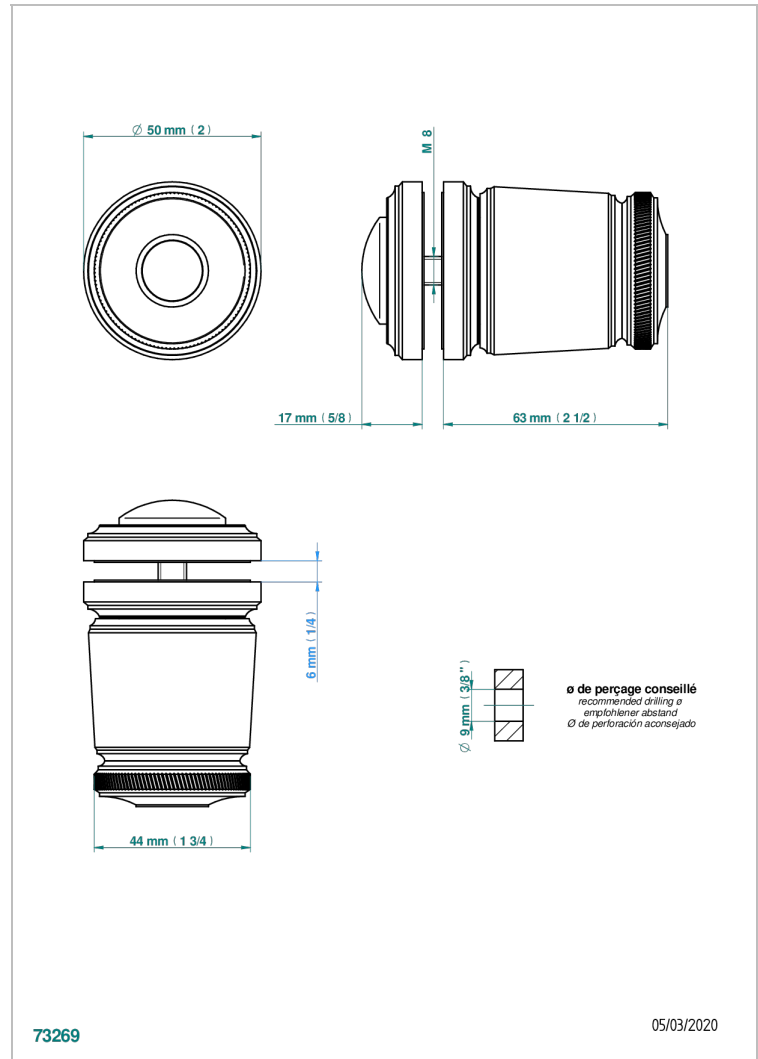

CORVAIR PORTORO WITH LEVER

U8J-639V

大号按钮

THG[®]
PARIS

73269

05/03/2020

特色

- Corvoir Portoro with lever
- 大号按钮