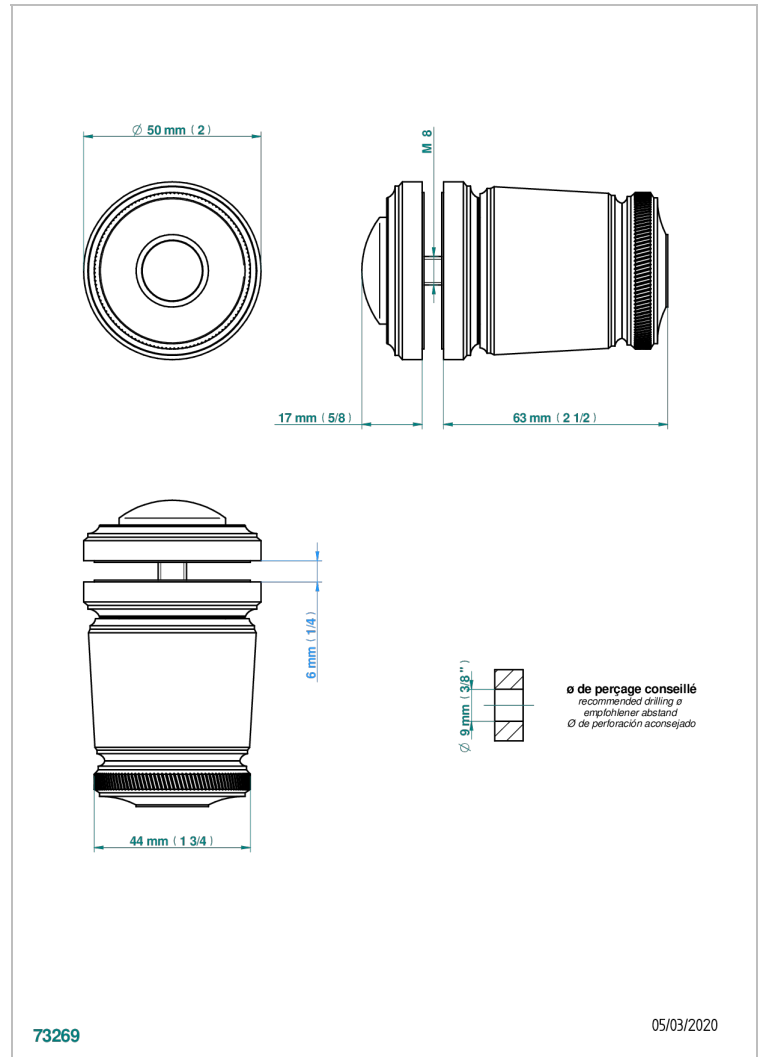

CORVAIR PORTORO

U8H-639V

Tirador grande modelo

THG[®]
PARIS

CARACTERÍSTICAS

- Corvaair Portoro
- Tirador grande modelo

ACABADOS DISPONIBLES

Bronce claro - D01
Cerámica negra mate - D30
Cromo - A02
Cromo mate - C02
Dorado - F01
Dorado mate - F07