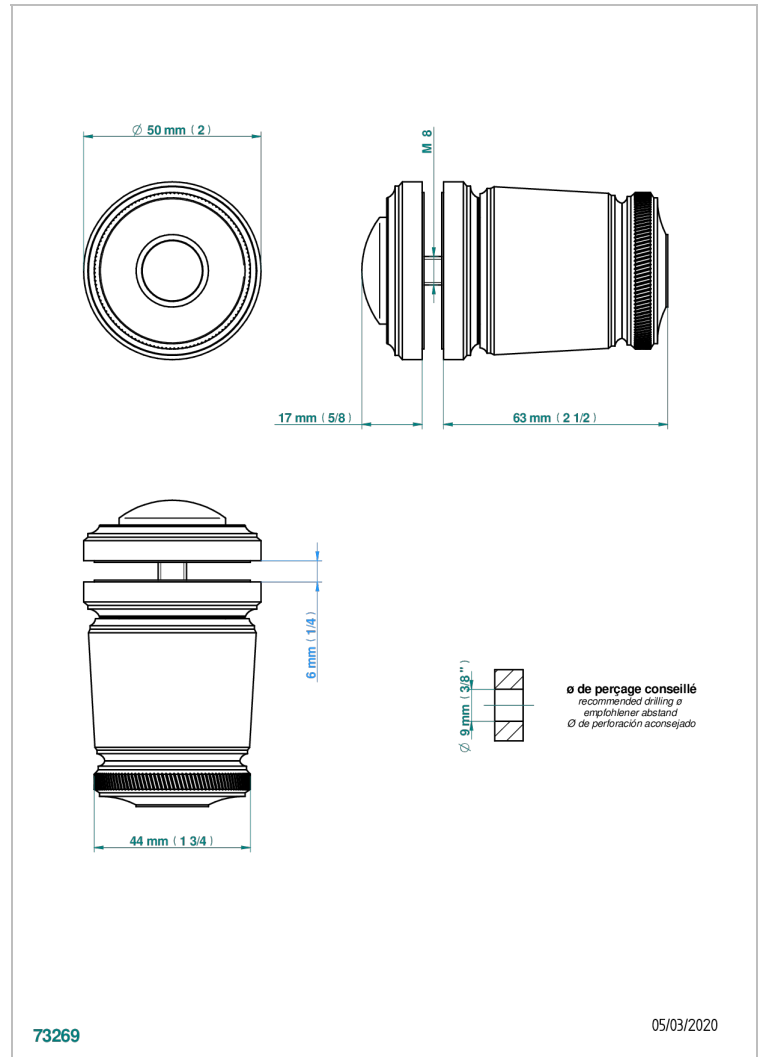

CORVAIR PORTORO

U8H-639V

Bouton grand modèle

THG[®]
PARIS

CARACTÉRISTIQUES

- Corvoir Portoro
- Bouton grand modèle

FINITIONS DISPONIBLES

Bronze clair - D01
Chromé - A02
Chromé mat - C02
Doré brillant - F01
Doré mat - F07
Nickel brillant - B01