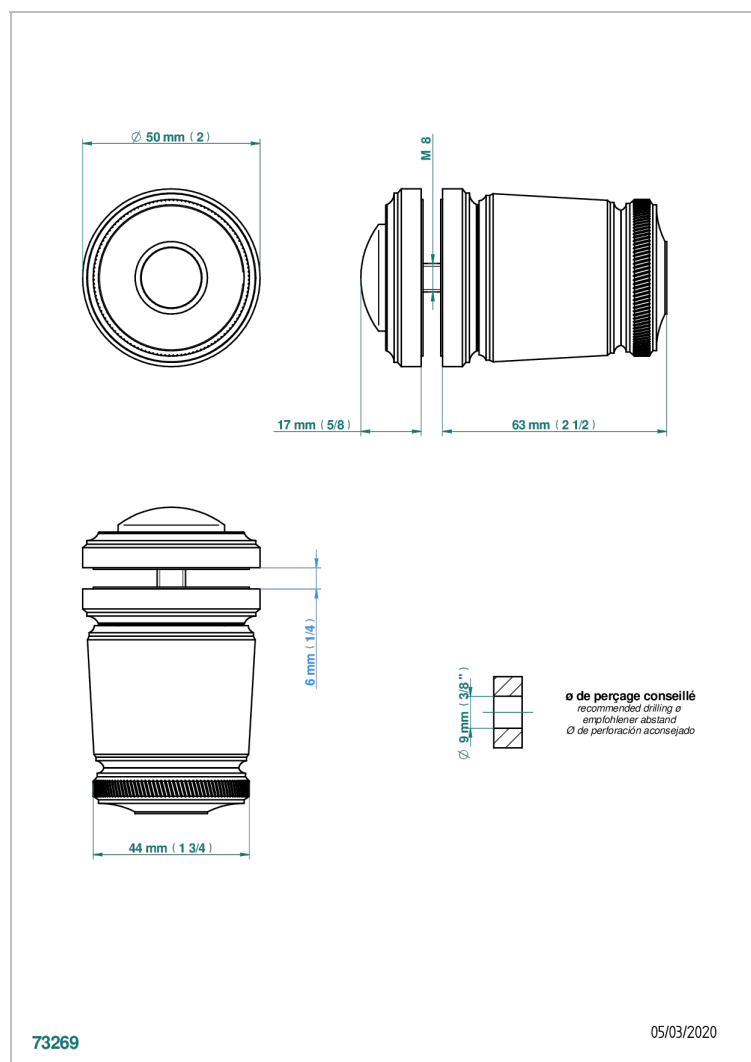

## CARACTERÍSTICAS

- Corvaair Portoro
- Tirador grande modelo