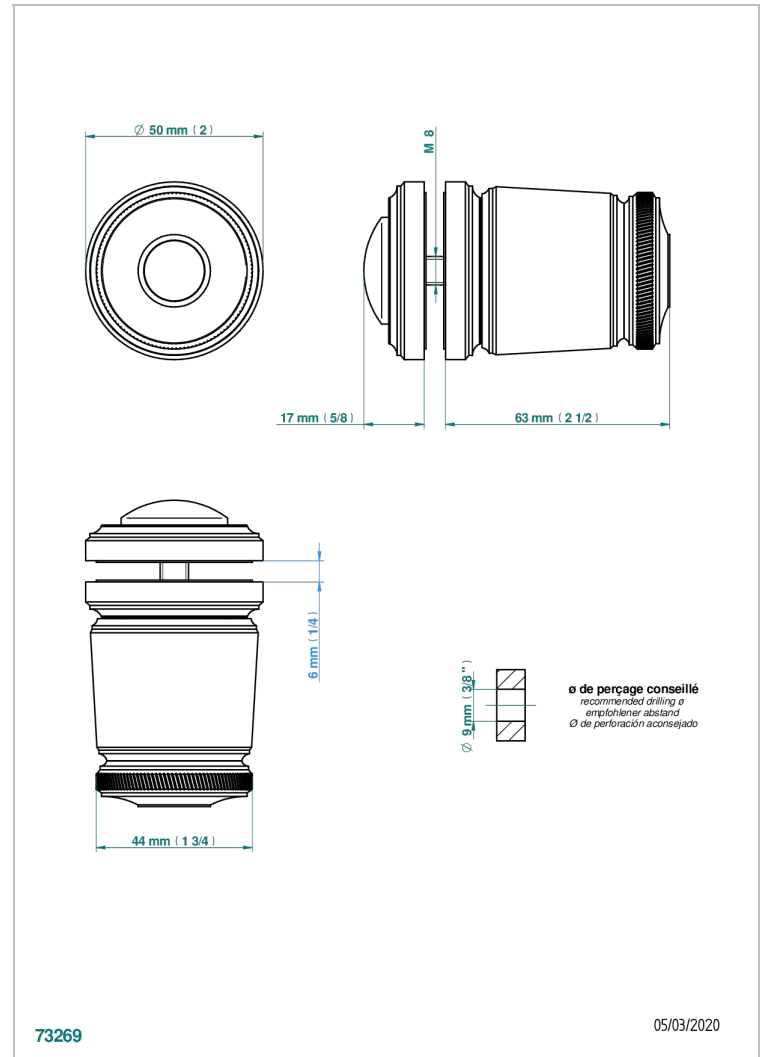

CORVAIR PORTORO

U8H-639V

Tirador grande modelo

THG[®]
PARIS

CARACTERÍSTICAS

- Corvaair Portoro
- Tirador grande modelo

ACABADOS DISPONIBLES

Bronce claro - D01
Cerámica negra mate - D30
Cromo - A02
Cromo mate - C02
Dorado - F01
Dorado mate - F07