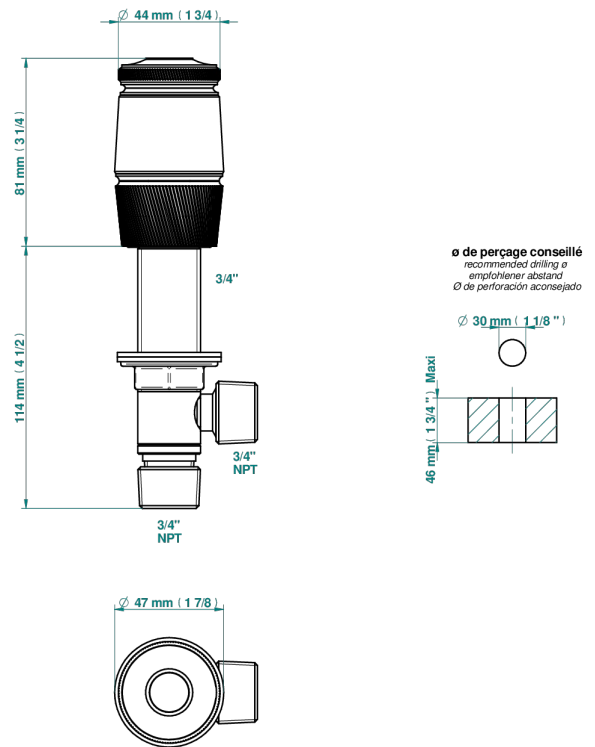

# CORVAIR PORTORO

U8H-36

Côté sur gorge 3/4"

THG<sup>®</sup>  
PARIS

73267

05/03/2020

## CARACTÉRISTIQUES

- Corvaair Portoro
- Côté sur gorge 3/4"