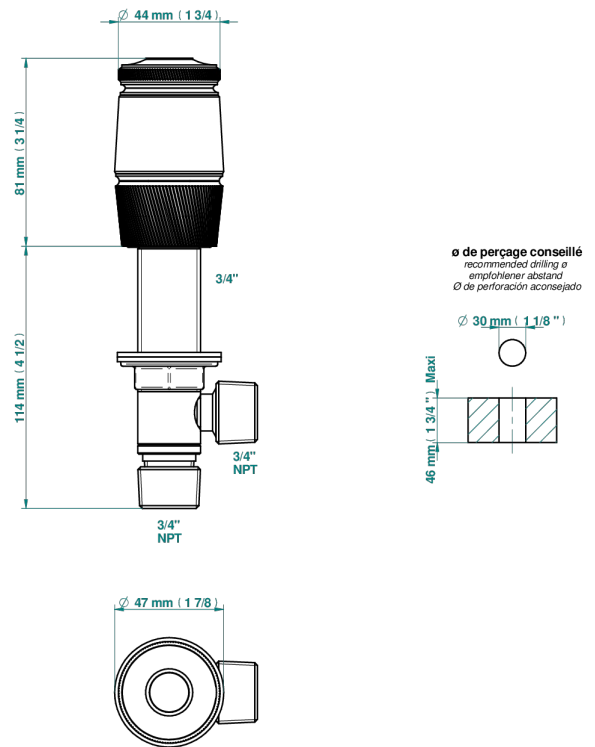

CORVAIR PORTORO

U8H-36

Llave de paso sobre encimera 3/4"

THG[®]
PARIS

73267

05/03/2020

CARACTERÍSTICAS

- Corvaair Portoro
- Llave de paso sobre encimera 3/4"

ACABADOS DISPONIBLES

Bronce claro - D01
Cerámica negra mate - D30
Cromo - A02
Cromo mate - C02
Dorado - F01
Dorado mate - F07

Dorado pálido - F30
Dorado pálido mate (sin barniz) - F31
Níquel - B01
Níquel mate - C01
Pvd blush - H62
Pvd blush mate - H60