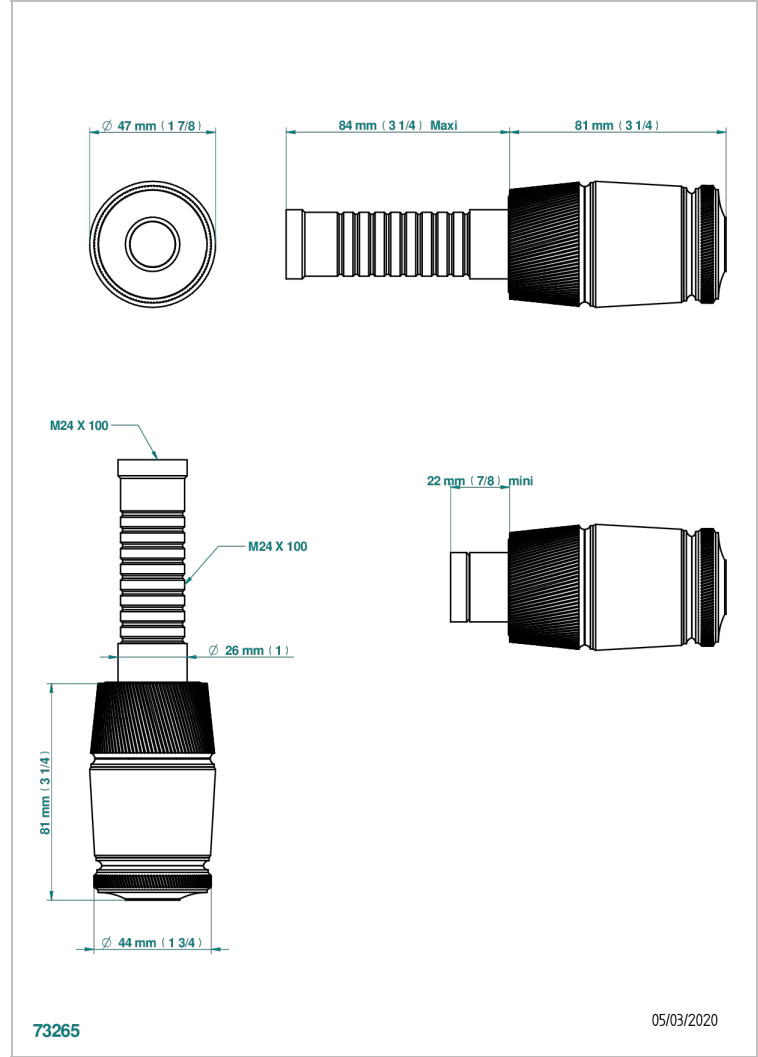

# CORVAIR PORTORO

U8H-30B

THG<sup>®</sup>  
PARIS

Parte externa para llave de paso mural ref. 30 & 32 y para inversor mural ref. 50/4/VM (mando, rosetón y alargador, sin cartucho)

## CARACTERÍSTICAS

- Corvaair Portoro
- Parte externa para llave de paso mural ref. 30 & 32 y para inversor mural ref. 50/4/VM (mando, rosetón y alargador, sin cartucho)

## PRODUCTOS RELACIONADOS

- Ref. G00-32CUSA Robinet d'arrêt à encastrer 3/4" côté froid tête 1/4 tour fermeture gauche -standard américain sans garniture
- Ref. G00-32HUSA Robinet d'arrêt à encastrer 3/4" côté chaud tête 1/4 tour fermeture droite - standard américain sans garniture
- Ref. G00-30CUSA Robinet d'arrêt a encastrer 1/2 " cote froid tete 1/4 tour fermeture gauche - standard americain sans garniture
- Ref. G00-30HUSA Robinet d'arrêt a encastrer 1/2 " cote chaud tete 1/4 tour fermeture droite - standard americain sans garniture