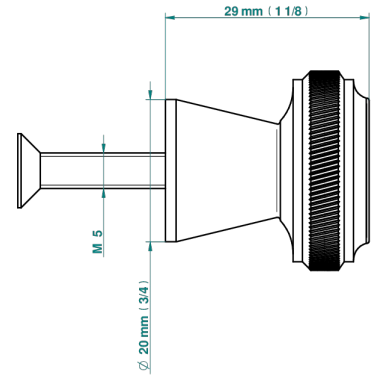

# CORVAIR PORTORO A MANETTES

U8J-26BT

Bouton petit modèle

THG<sup>®</sup>  
PARIS

73264

05/03/2020

## CARACTÉRISTIQUES

- Corvair Portoro à manettes
- Bouton petit modèle