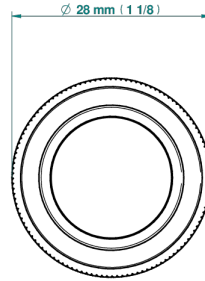

# CORVAIR PORTORO A MANETTES

U8J-26BT

Bouton petit modèle

THG<sup>®</sup>  
PARIS

73264

05/03/2020

## CARACTÉRISTIQUES

- Corvair Portoro à manettes
- Bouton petit modèle