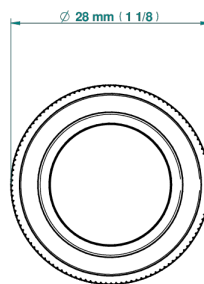

CORVAIR PORTORO A MANETTES

U8J-26BT

Bouton petit modèle

THG[®]
PARIS

73264

05/03/2020

CARACTÉRISTIQUES

- Corvair Portoro à manettes
- Bouton petit modèle

FINITIONS DISPONIBLES

Bronze clair - D01
Chromé - A02
Chromé mat - C02
Doré brillant - F01
Doré mat - F07
Nickel brillant - B01

Nickel mat - C01
Noir mat céramique - D30
Or pâle - F30
Or pâle mat - F31
Pvd blush - H62
Pvd blush mat - H60