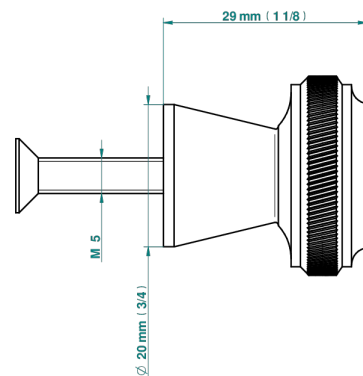

CORVAIR PORTORO A MANETTES

U8J-26BT

Bouton petit modèle

THG[®]
PARIS

73264

05/03/2020

CARACTÉRISTIQUES

- Corvair Portoro à manettes
- Bouton petit modèle