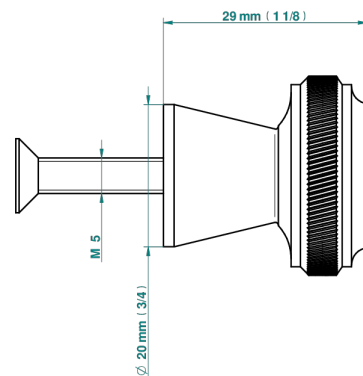

CORVAIR PORTORO CON MANETAS

U8J-26BT

Tirador modelo pequeño

THG[®]
PARIS

73264

05/03/2020

CARACTERÍSTICAS

- Corvair Portoro con manetas
- Tirador modelo pequeño