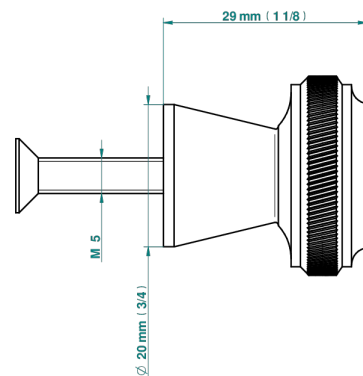

# CORVAIR PORTORO MIT HEBEL

U8J-26BT

Kleiner Knopf

THG<sup>®</sup>  
PARIS

73264

05/03/2020

## EIGENSCHAFTEN

- Corvair Portoro mit Hebel
- Kleiner Knopf