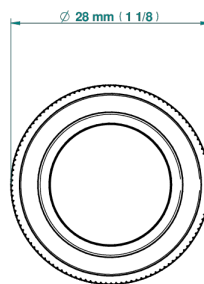

# CORVAIR PORTORO MIT HEBEL

U8J-26BT

Kleiner Knopf

THG<sup>®</sup>  
PARIS

73264

05/03/2020

## EIGENSCHAFTEN

- Corvair Portoro mit Hebel
- Kleiner Knopf