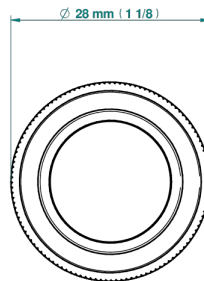

CORVAIR PORTORO WITH LEVER

U8J-26BT

Ручка малая

THG[®]
PARIS

73264

05/03/2020

ХАРАКТЕРИСТИКИ

- Corvaair Portoro with lever
- Ручка малая