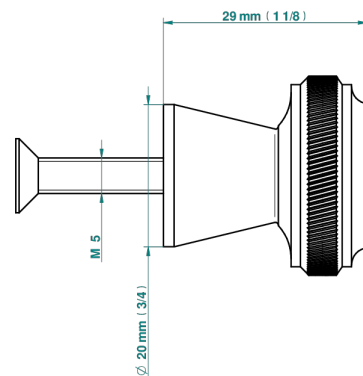

CORVAIR PORTORO WITH LEVER

U8J-26BT

Ручка малая

THG[®]
PARIS

73264

05/03/2020

ХАРАКТЕРИСТИКИ

- Corvaair Portoro with lever
- Ручка малая