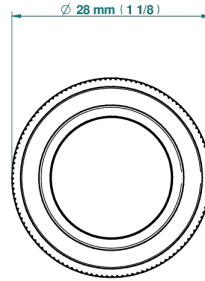

CORVAIR PORTORO A MANETTES

U8J-26BT

Bouton petit modèle

THG[®]
PARIS

73264

05/03/2020

CARACTÉRISTIQUES

- Corvair Portoro à manettes
- Bouton petit modèle

FINITIONS DISPONIBLES

Bronze clair - D01
Chromé - A02
Chromé mat - C02
Doré brillant - F01
Doré mat - F07
Nickel brillant - B01

Nickel mat - C01
Noir mat céramique - D30
Or pâle - F30
Or pâle mat - F31
Pvd blush - H62
Pvd blush mat - H60