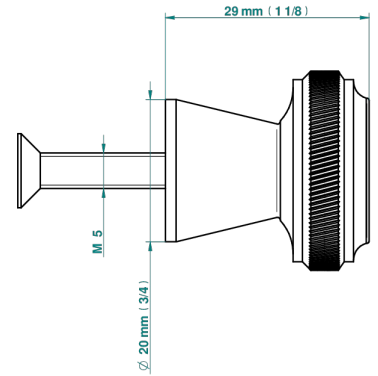

CORVAIR PORTORO A MANETTES

U8J-26BT

Bouton petit modèle

THG[®]
PARIS

73264

05/03/2020

CARACTÉRISTIQUES

- Corvair Portoro à manettes
- Bouton petit modèle