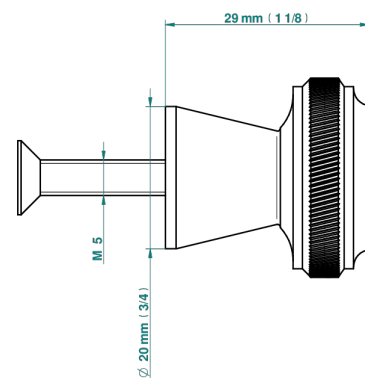

CORVAIR PORTORO CON MANETAS

U8J-26BT

Tirador modelo pequeño

THG[®]
PARIS

73264

05/03/2020

CARACTERÍSTICAS

- Corvair Portoro con manetas
- Tirador modelo pequeño