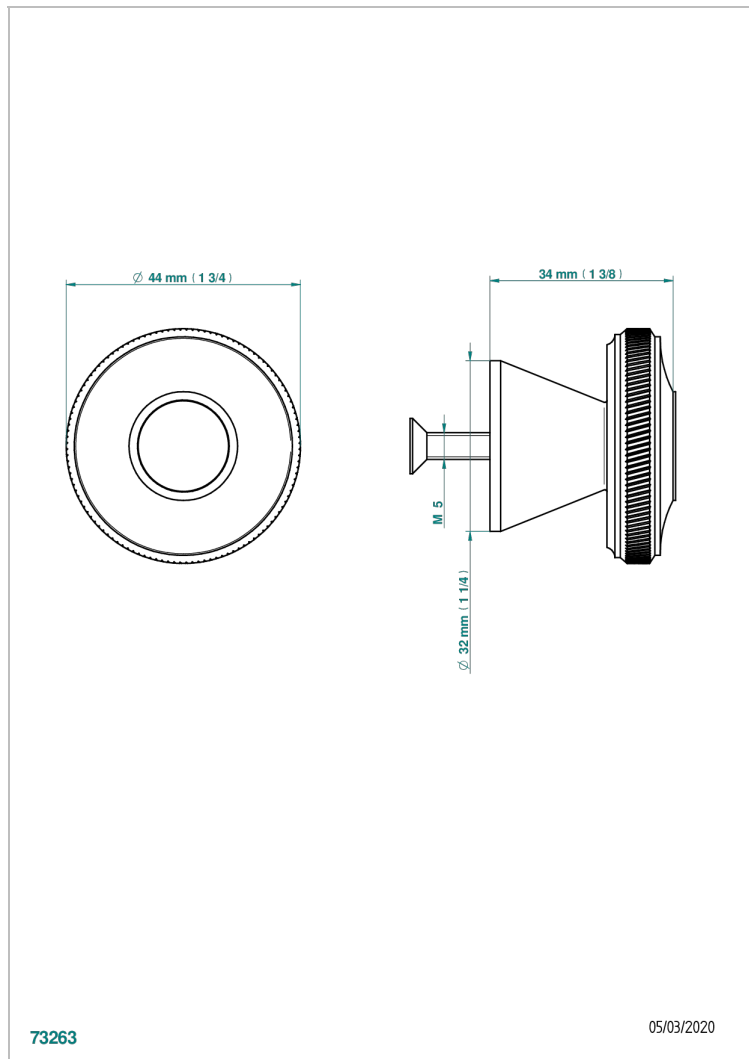

CORVAIR PORTORO CON MANETAS

U8J-26BP

Tirador medio modelo

THG[®]
PARIS

CARACTERÍSTICAS

- Corvaair Portoro con manetas
- Tirador medio modelo

ACABADOS DISPONIBLES

Bronce claro - D01
Cerámica negra mate - D30
Cromo - A02
Cromo mate - C02
Dorado - F01
Dorado mate - F07