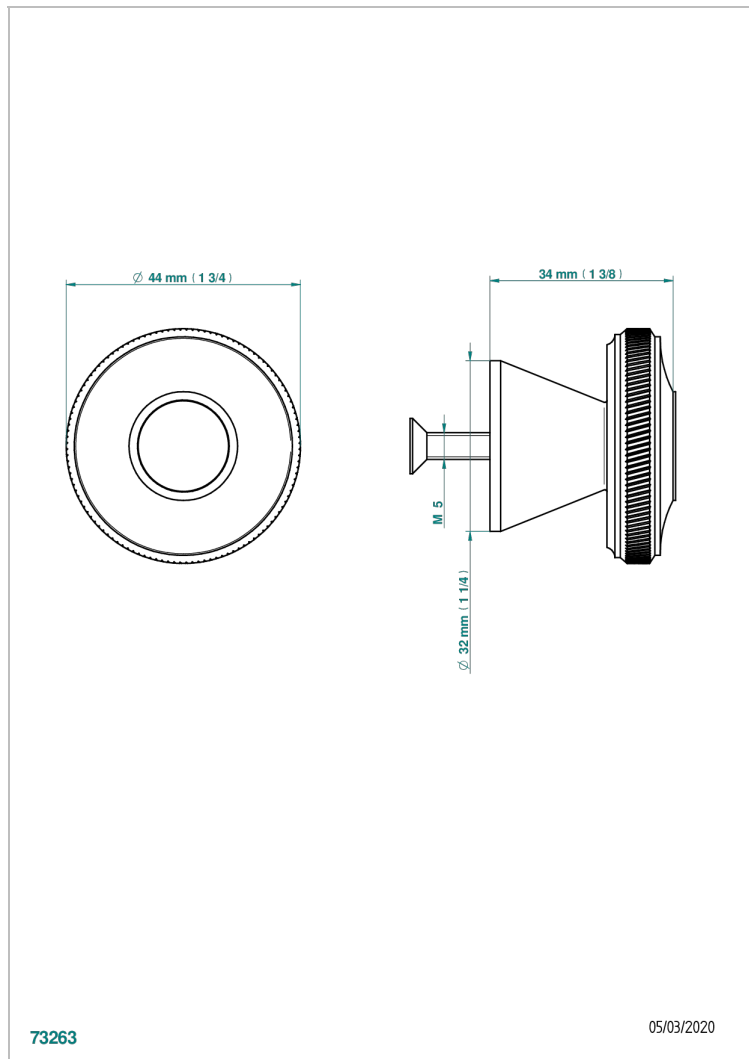

CORVAIR PORTORO WITH LEVER

U8J-26BP

Ручка среднего размера

THG[®]
PARIS

73263

05/03/2020

ХАРАКТЕРИСТИКИ

- Corvair Portoro with lever
- Ручка среднего размера