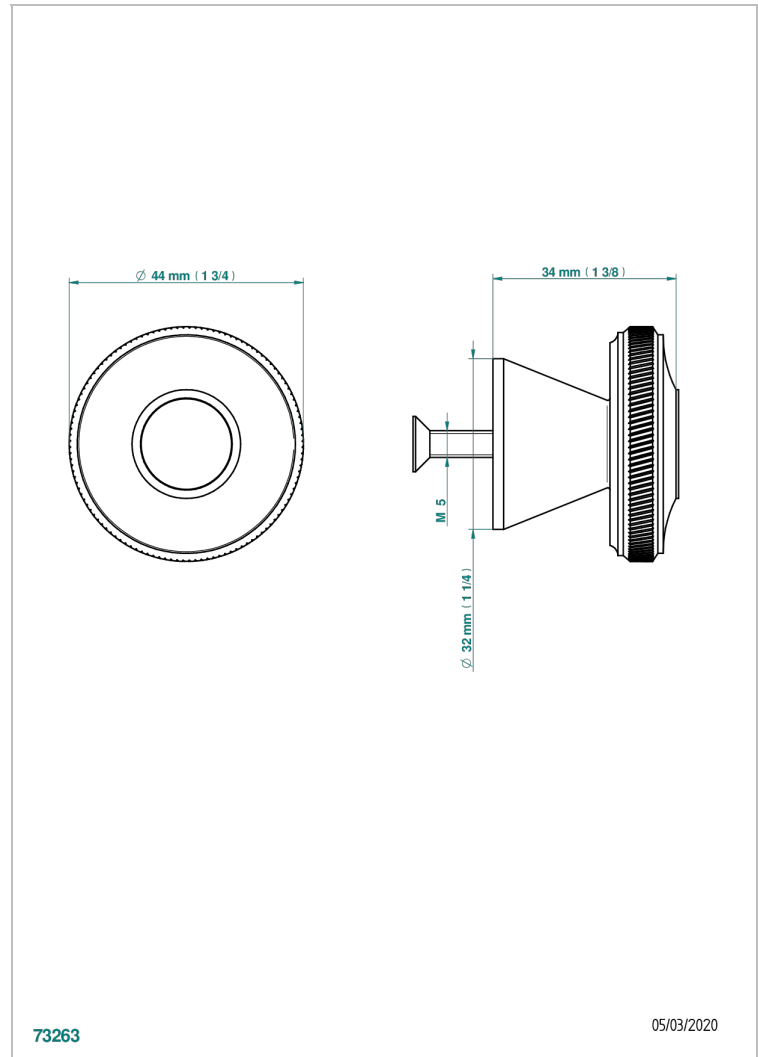

CORVAIR PORTORO A MANETTES

U8J-26BP

Bouton moyen modèle

THG[®]
PARIS

73263

05/03/2020

CARACTÉRISTIQUES

- Corvaair Portoro à manettes
- Bouton moyen modèle

FINITIONS DISPONIBLES

Bronze clair - D01
Chromé - A02
Chromé mat - C02
Doré brillant - F01
Doré mat - F07
Nickel brillant - B01

Nickel mat - C01
Noir mat céramique - D30
Or pâle - F30
Or pâle mat - F31
Pvd blush - H62
Pvd blush mat - H60