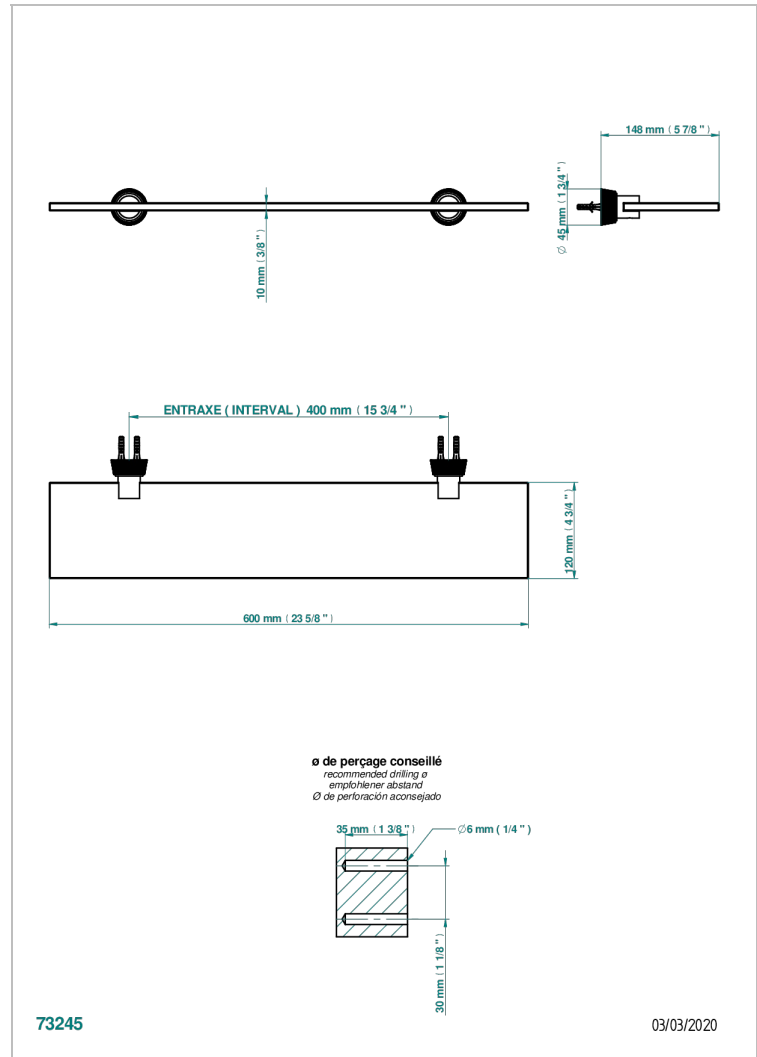

## CARACTÉRISTIQUES

- Corvaire Fior di Bosco à manettes
- Tablette avec supports