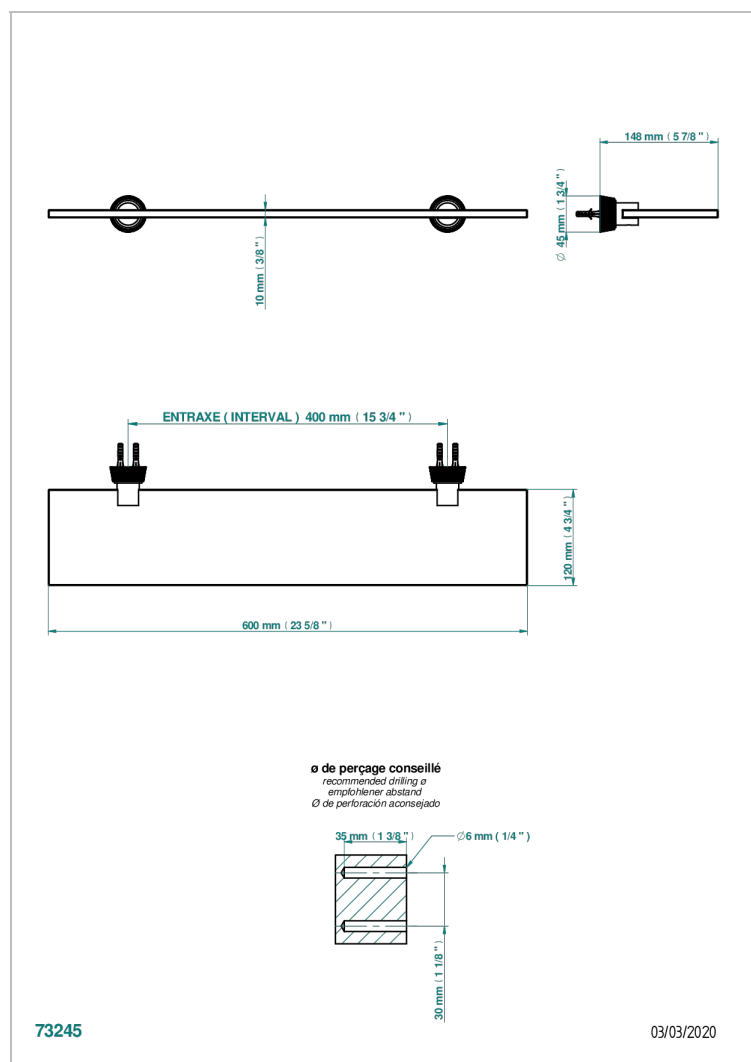

CORVAIR FIOR DI BOSCO CON MANETAS

U8L-564

Repisa con soportes

CARACTERÍSTICAS

- Corvaire Fior di Bosco con manetas
- Repisa con soportes

ACABADOS DISPONIBLES

Bronce claro - D01
Cerámica negra mate - D30
Cromo - A02
Cromo mate - C02
Dorado - F01
Dorado mate - F07