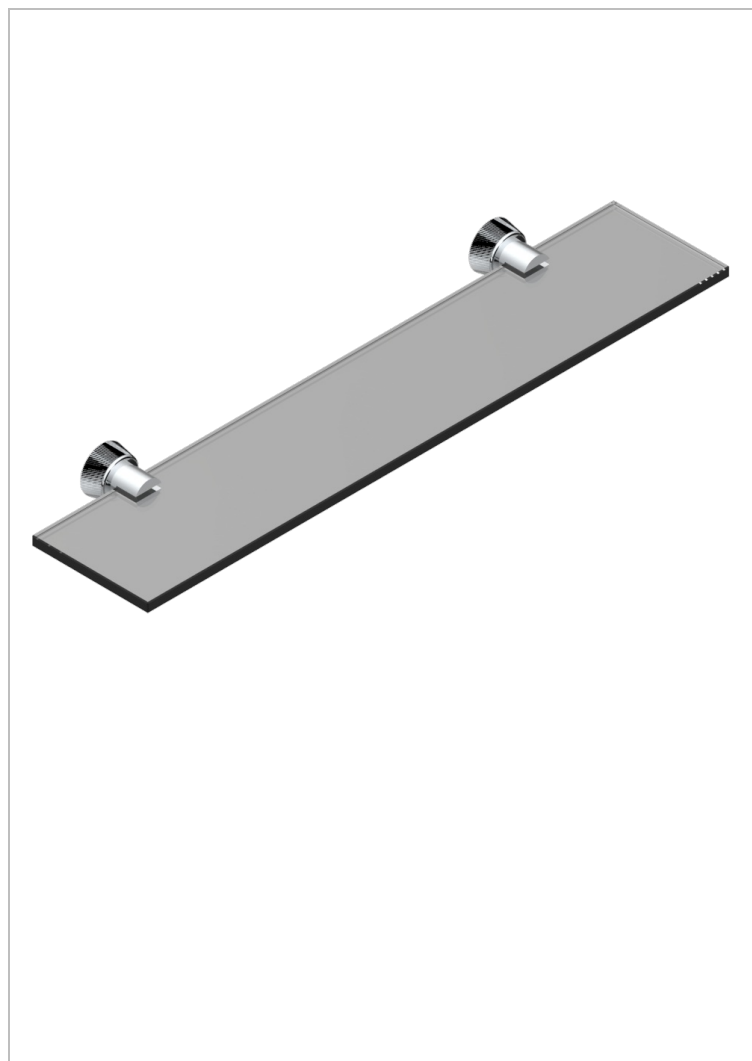

CORVAIR FIOR DI BOSCO CON MANETAS

U8L-564

Repisa con soportes

CARACTERÍSTICAS

- Corvaire Fior di Bosco con manetas
- Repisa con soportes

ACABADOS DISPONIBLES

Bronce claro - D01
Cerámica negra mate - D30
Cromo - A02
Cromo mate - C02
Dorado - F01
Dorado mate - F07

Dorado pálido - F30
Dorado pálido mate (sin barniz) - F31
Níquel - B01
Níquel mate - C01
Pvd blush - H62
Pvd blush mate - H60

Pvd color latón - H49
Pvd color latón mate - H50
Pvd color níquel - H55
Pvd color níquel mate - H56
Pvd color oro - H52
Pvd color oro mate - H53