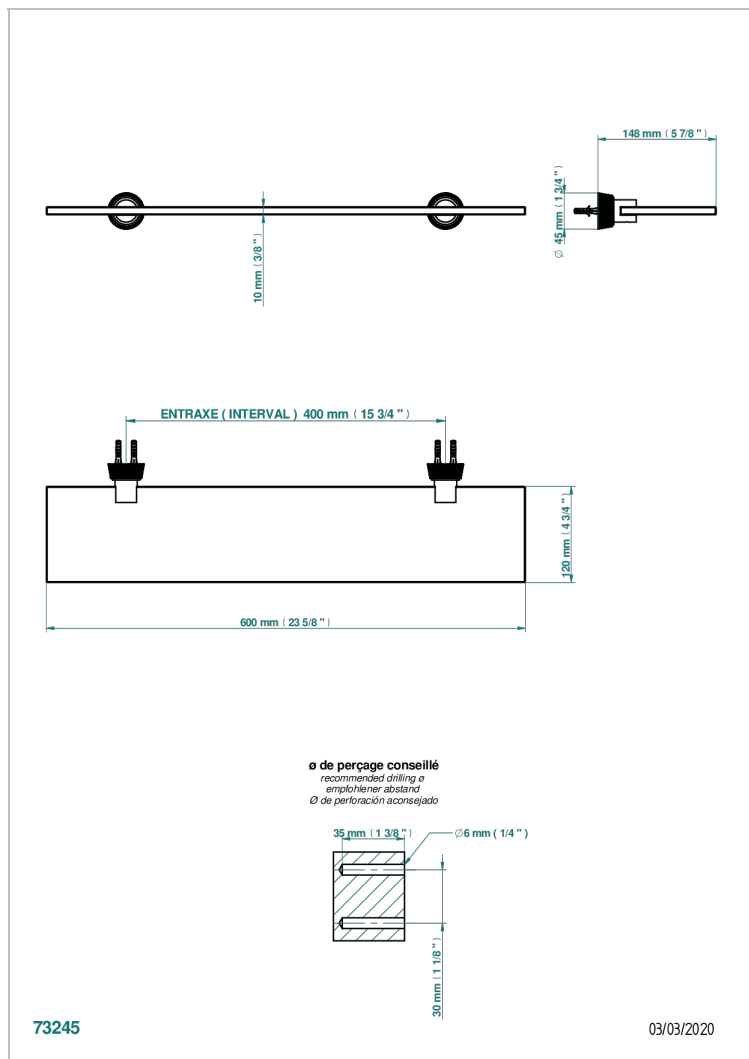

CORVAIR HOWLITE A MANETTES

U8G-564

Tablette avec supports

THG[®]
PARIS

CARACTÉRISTIQUES

- Corvaire Howlite à manettes
- Tablette avec supports

FINITIONS DISPONIBLES

Bronze clair - D01
Chromé - A02
Chromé mat - C02
Doré brillant - F01
Doré mat - F07
Nickel brillant - B01

Nickel mat - C01
Noir mat céramique - D30
Or pâle - F30
Or pâle mat - F31
Pvd blush - H62
Pvd blush mat - H60

Pvd couleur bronze brown - F33
Pvd couleur bronze brown - mat - F34
Pvd couleur doré - H52
Pvd couleur doré mat - H53
Pvd couleur laiton - H49
Pvd couleur laiton mat - H50