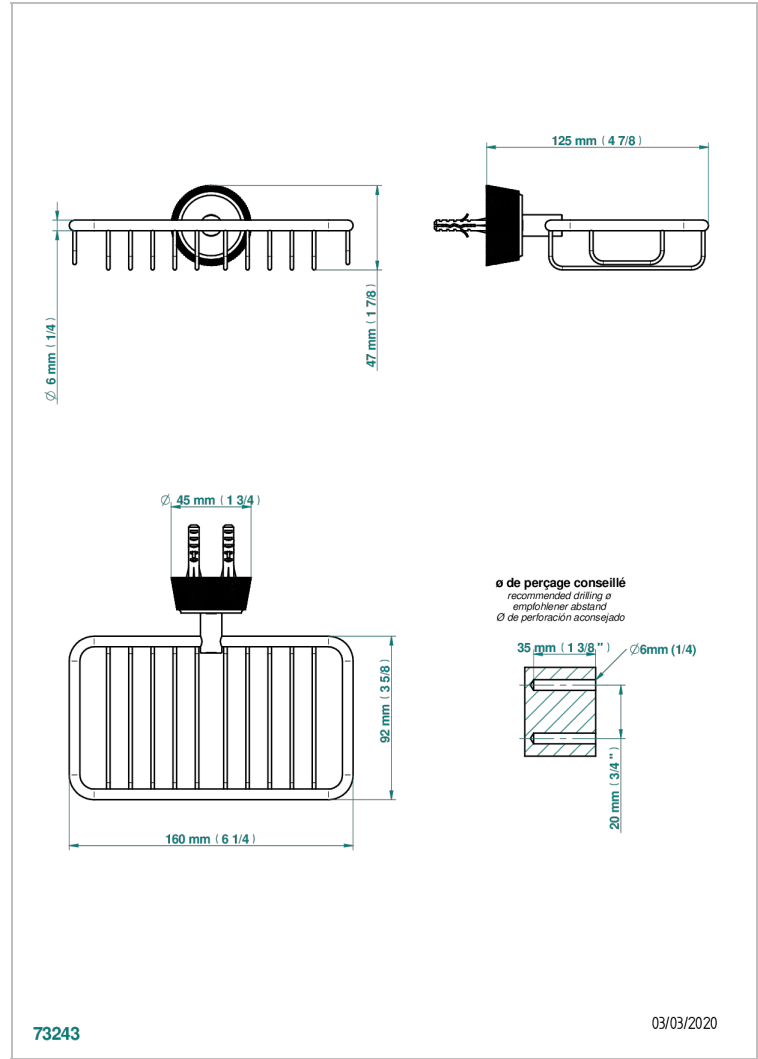

# CORVAIR FIOR DI BOSCO A MANETTES

U8L-620

Porte-savon fil mural 160x95 mm avec rosace

THG<sup>®</sup>  
PARIS

73243

03/03/2020

## CARACTÉRISTIQUES

- Corvoir Fior di Bosco à manettes
- Porte-savon fil mural 160x95 mm avec rosace