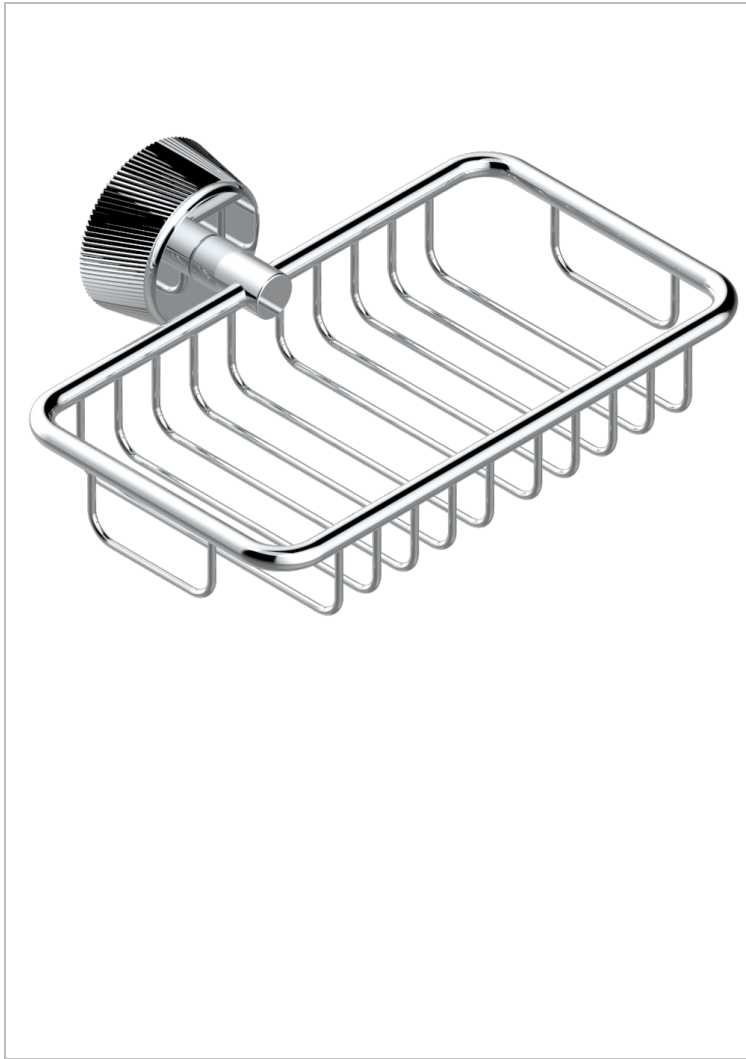

# CORVAIR FIOR DI BOSCO A MANETTES

U8L-620

Porte-savon fil mural 160x95 mm avec rosace

THG<sup>®</sup>  
PARIS

73243

03/03/2020

## CARACTÉRISTIQUES

- Corvoir Fior di Bosco à manettes
- Porte-savon fil mural 160x95 mm avec rosace

## FINITIONS DISPONIBLES

Bronze clair - D01  
Chromé - A02  
Chromé mat - C02  
Doré brillant - F01  
Doré mat - F07  
Nickel brillant - B01

Nickel mat - C01  
Noir mat céramique - D30  
Or pâle - F30  
Or pâle mat - F31  
Pvd blush - H62  
Pvd blush mat - H60