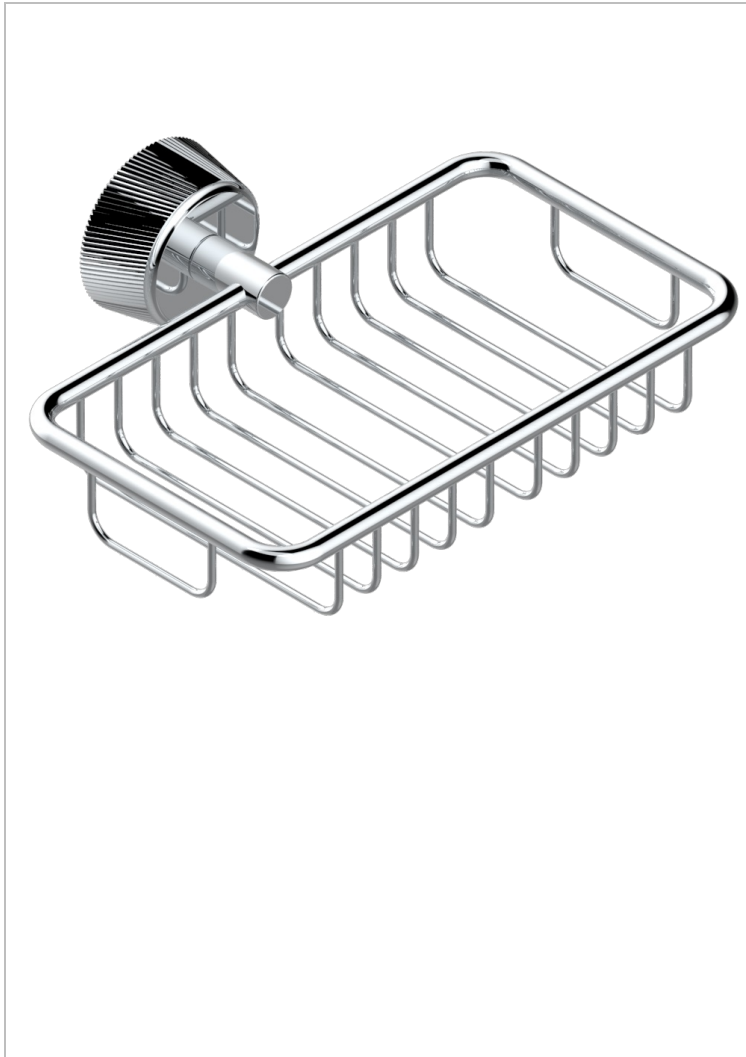

CORVAIR FIOR DI BOSCO

U8K-620

Porte-savon fil mural 160x95 mm avec rosace

THG[®]
PARIS

CARACTÉRISTIQUES

- Corvaire Fior di Bosco
- Porte-savon fil mural 160x95 mm avec rosace

FINITIONS DISPONIBLES

Bronze clair - D01
Chromé - A02
Chromé mat - C02
Doré brillant - F01
Doré mat - F07
Nickel brillant - B01

Nickel mat - C01
Noir mat céramique - D30
Or pâle - F30
Or pâle mat - F31
Pvd blush - H62
Pvd blush mat - H60

Pvd couleur bronze brown - F33
Pvd couleur bronze brown - mat - F34
Pvd couleur doré - H52
Pvd couleur doré mat - H53
Pvd couleur laiton - H49
Pvd couleur laiton mat - H50