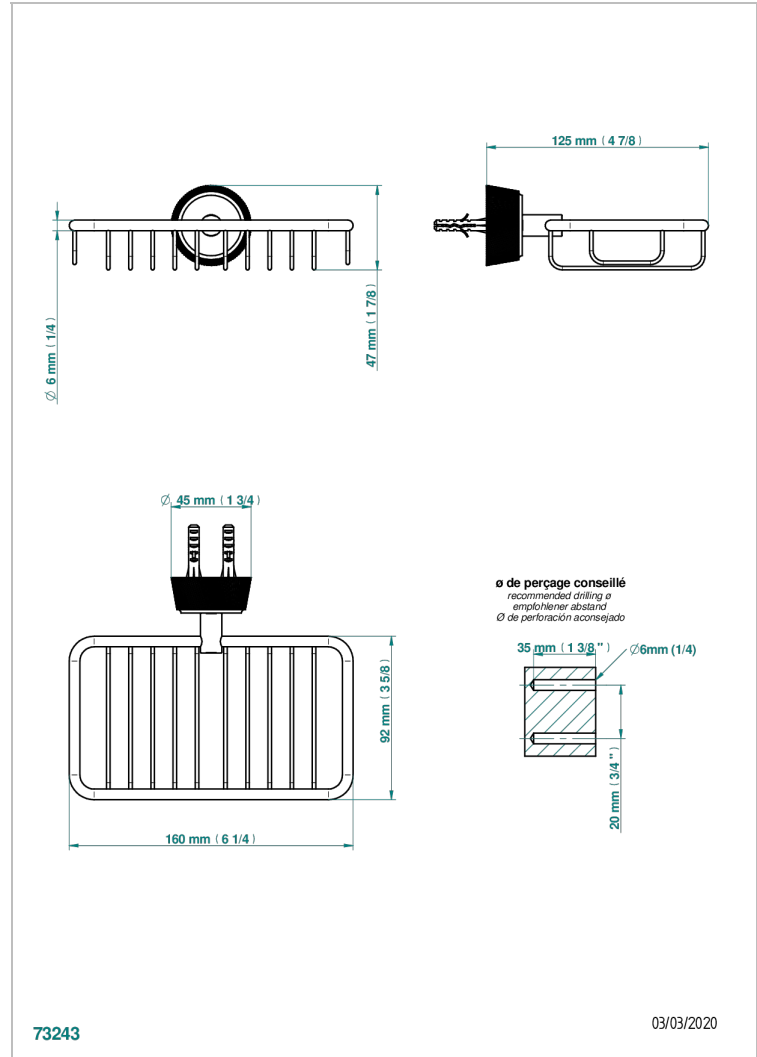

CORVAIR FIOR DI BOSCO

U8K-620

Porte-savon fil mural 160x95 mm avec rosace

THG[®]
PARIS

CARACTÉRISTIQUES

- Corvaire Fior di Bosco
- Porte-savon fil mural 160x95 mm avec rosace

FINITIONS DISPONIBLES

Bronze clair - D01
Chromé - A02
Chromé mat - C02
Doré brillant - F01
Doré mat - F07
Nickel brillant - B01

Nickel mat - C01
Noir mat céramique - D30
Or pâle - F30
Or pâle mat - F31
Pvd blush - H62
Pvd blush mat - H60

Pvd couleur bronze brown - F33
Pvd couleur bronze brown - mat - F34
Pvd couleur doré - H52
Pvd couleur doré mat - H53
Pvd couleur laiton - H49
Pvd couleur laiton mat - H50