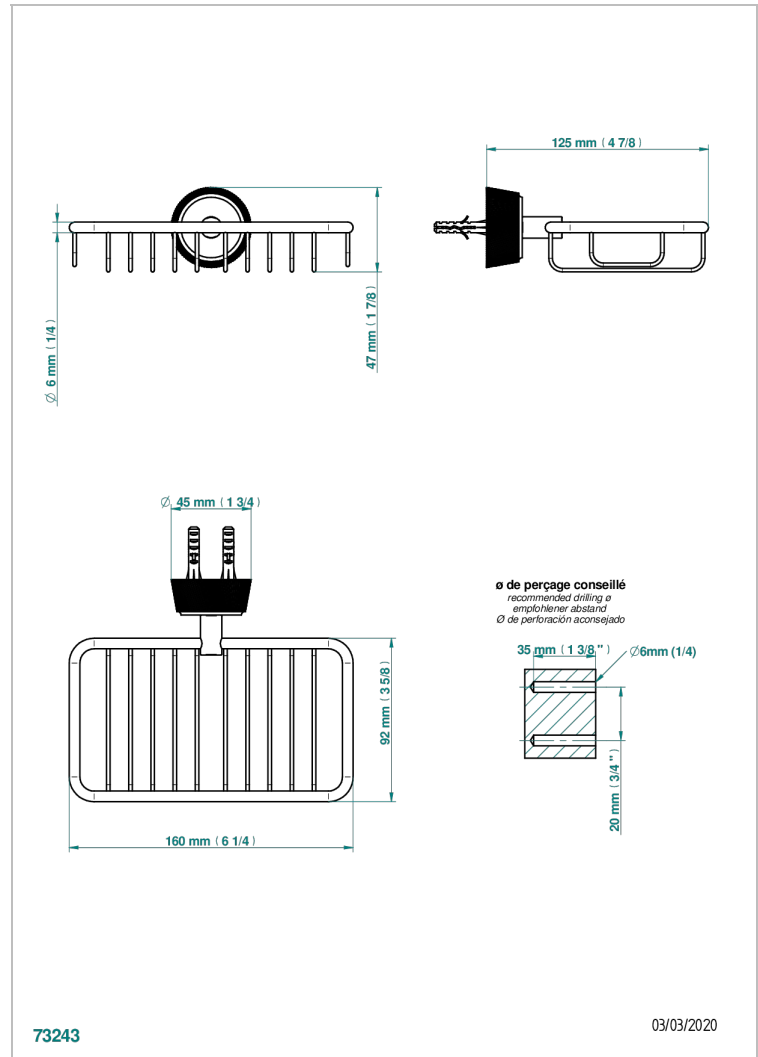

CORVAIR FIOR DI BOSCO

U8K-620

Jabonera mural para ducha con rosetón 160x95 mm

THG[®]
PARIS

CARACTERÍSTICAS

- Corvair Fior di Bosco
- Jabonera mural para ducha con rosetón 160x95 mm

ACABADOS DISPONIBLES

Bronce claro - D01
Cerámica negra mate - D30
Cromo - A02
Cromo mate - C02
Dorado - F01
Dorado mate - F07