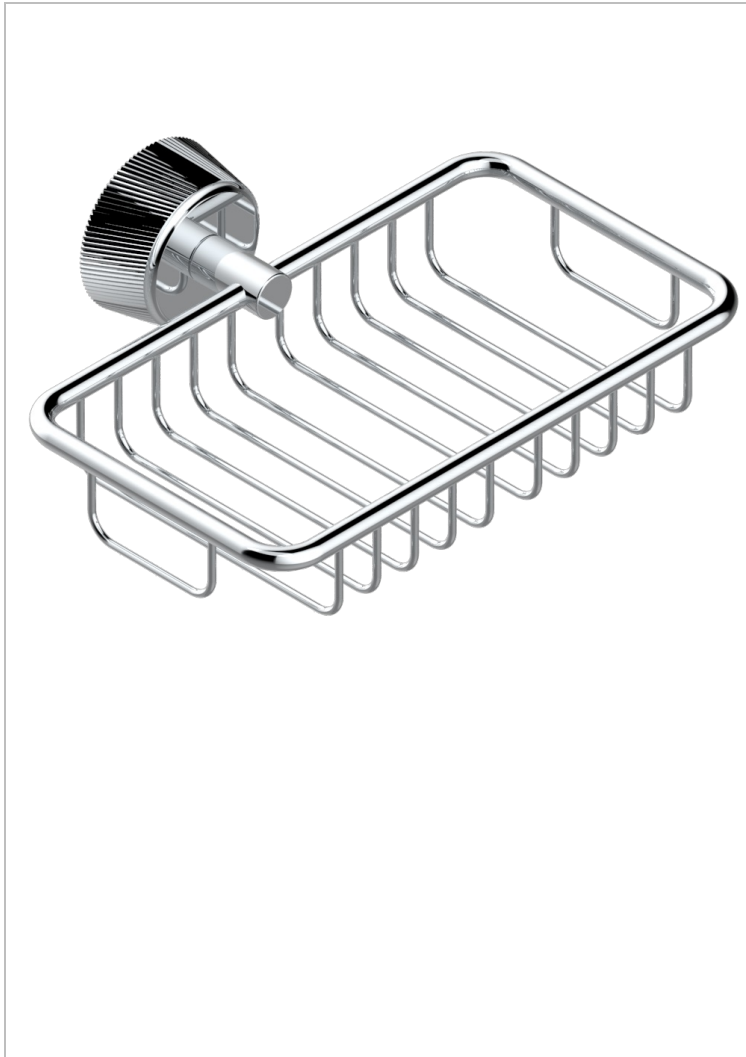

CORVAIR FIOR DI BOSCO

U8K-620

Jabonera mural para ducha con rosetón 160x95 mm

THG[®]
PARIS

CARACTERÍSTICAS

- Corvair Fior di Bosco
- Jabonera mural para ducha con rosetón 160x95 mm

ACABADOS DISPONIBLES

Bronce claro - D01
Cerámica negra mate - D30
Cromo - A02
Cromo mate - C02
Dorado - F01
Dorado mate - F07

Dorado pálido - F30
Dorado pálido mate (sin barniz) - F31
Níquel - B01
Níquel mate - C01
Pvd blush - H62
Pvd blush mate - H60

Pvd color latón - H49
Pvd color latón mate - H50
Pvd color níquel - H55
Pvd color níquel mate - H56
Pvd color oro - H52
Pvd color oro mate - H53