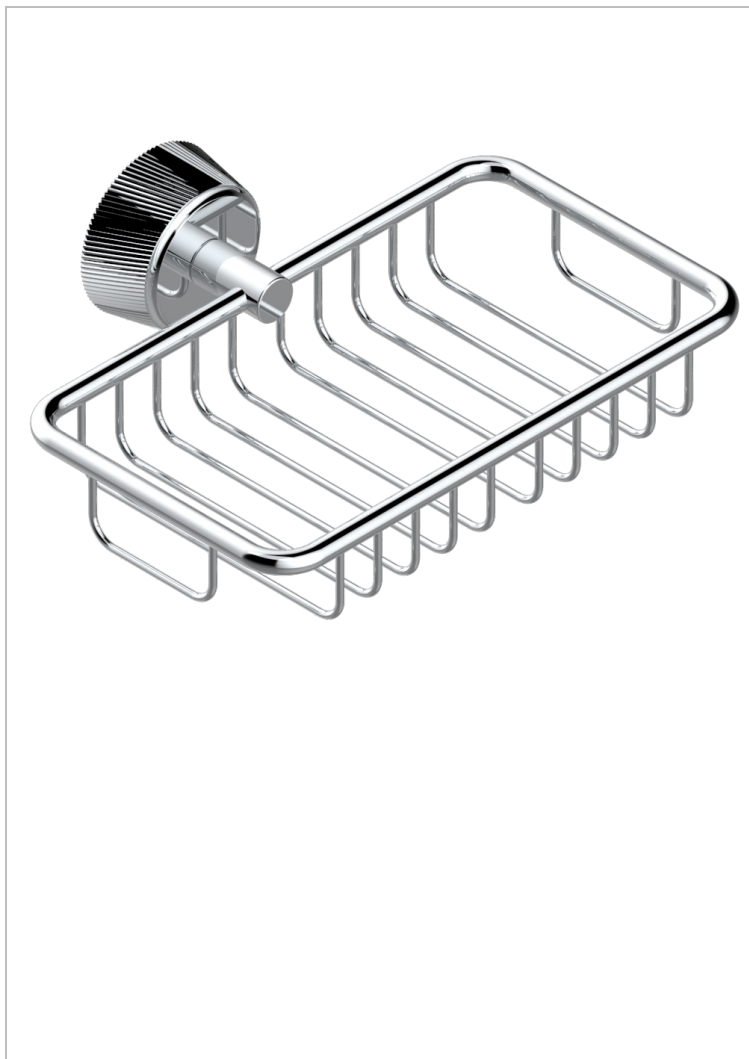

CORVAIR PORTORO A MANETTES

U8J-620

Porte-savon fil mural 160x95 mm avec rosace

THG[®]
PARIS

CARACTÉRISTIQUES

- Corvaair Portoro à manettes
- Porte-savon fil mural 160x95 mm avec rosace

FINITIONS DISPONIBLES

Bronze clair - D01
Chromé - A02
Chromé mat - C02
Doré brillant - F01
Doré mat - F07
Nickel brillant - B01

Nickel mat - C01
Noir mat céramique - D30
Or pâle - F30
Or pâle mat - F31
Pvd blush - H62
Pvd blush mat - H60