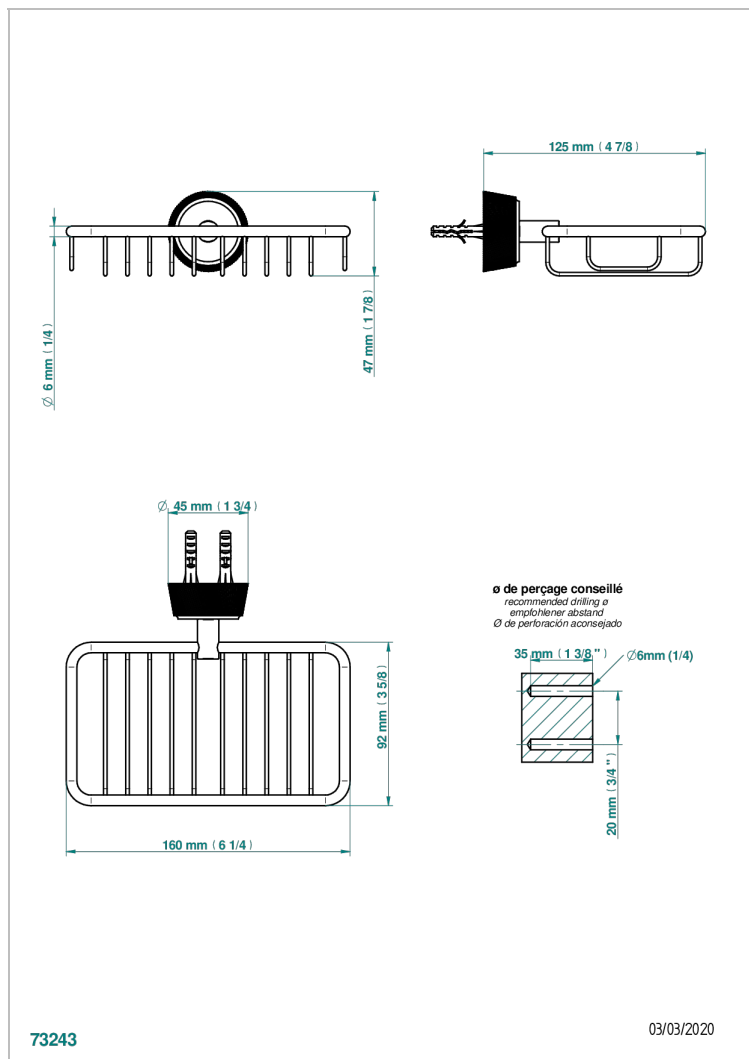

CORVAIR PORTORO A MANETTES

U8J-620

Porte-savon fil mural 160x95 mm avec rosace

THG[®]
PARIS

CARACTÉRISTIQUES

- Corvaair Portoro à manettes
- Porte-savon fil mural 160x95 mm avec rosace

FINITIONS DISPONIBLES

Bronze clair - D01
Chromé - A02
Chromé mat - C02
Doré brillant - F01
Doré mat - F07
Nickel brillant - B01

Nickel mat - C01
Noir mat céramique - D30
Or pâle - F30
Or pâle mat - F31
Pvd blush - H62
Pvd blush mat - H60