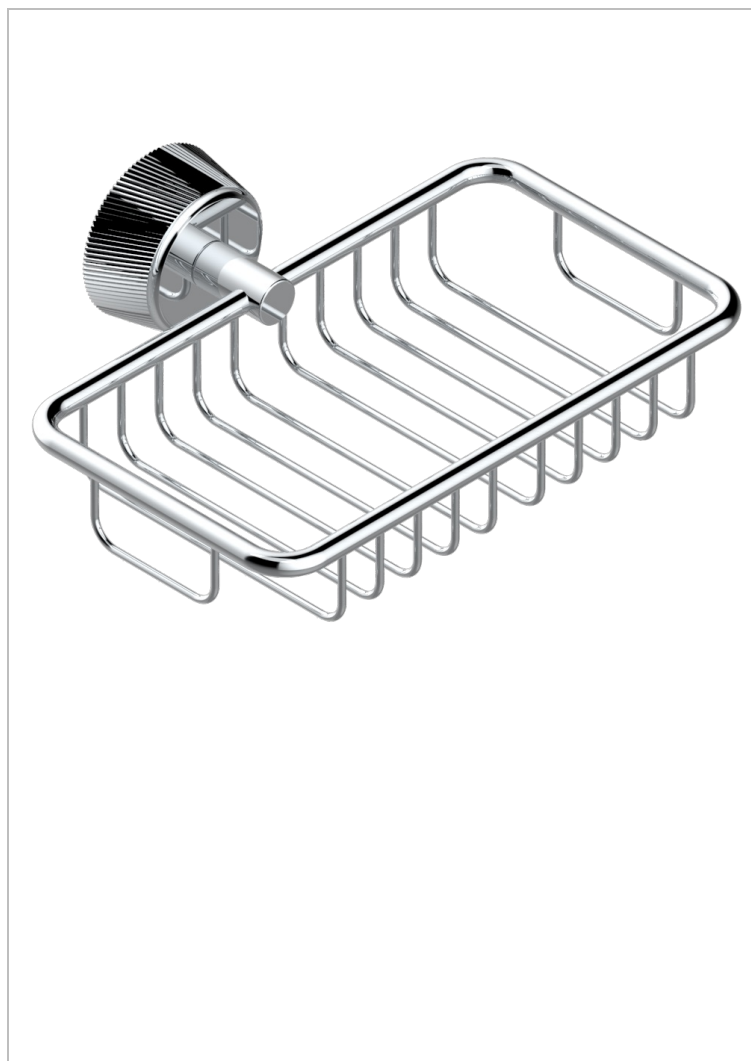

CORVAIR PORTORO

U8H-620

Porte-savon fil mural 160x95 mm avec rosace

THG[®]
PARIS

CARACTÉRISTIQUES

- Corvaair Portoro
- Porte-savon fil mural 160x95 mm avec rosace

FINITIONS DISPONIBLES

Bronze clair - D01
Chromé - A02
Chromé mat - C02
Doré brillant - F01
Doré mat - F07
Nickel brillant - B01

Nickel mat - C01
Noir mat céramique - D30
Or pâle - F30
Or pâle mat - F31
Pvd blush - H62
Pvd blush mat - H60

Pvd couleur bronze brown - F33
Pvd couleur bronze brown - mat - F34
Pvd couleur doré - H52
Pvd couleur doré mat - H53
Pvd couleur laiton - H49
Pvd couleur laiton mat - H50