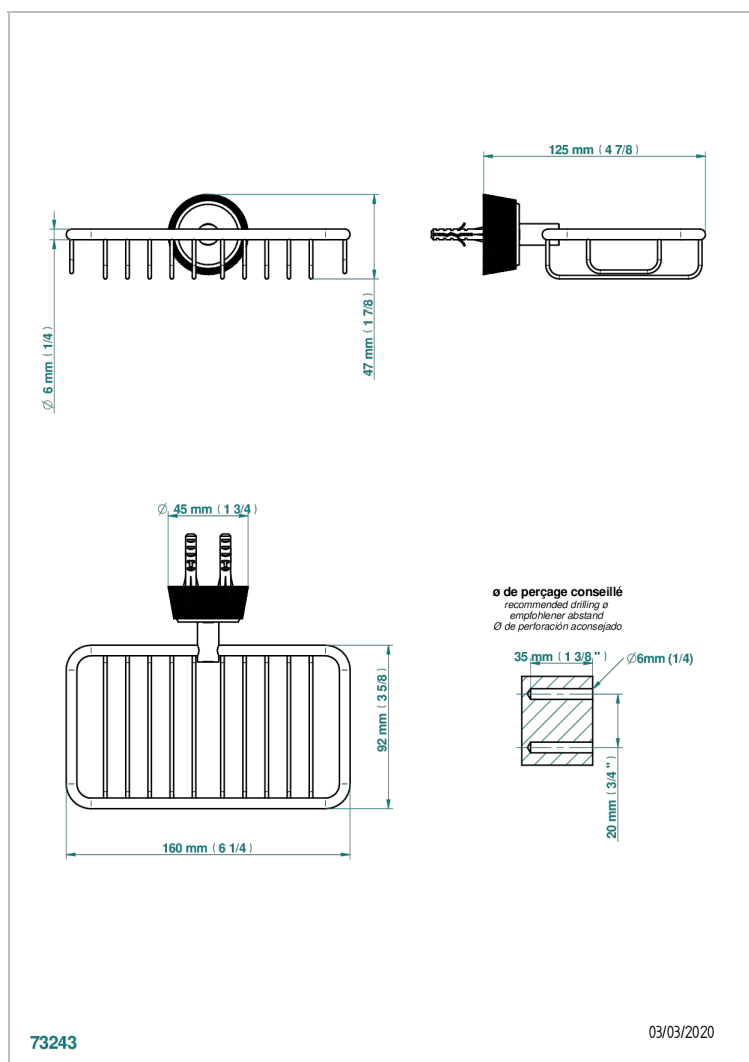

CORVAIR PORTORO

U8H-620

Porte-savon fil mural 160x95 mm avec rosace

THG[®]
PARIS

CARACTÉRISTIQUES

- Corvaair Portoro
- Porte-savon fil mural 160x95 mm avec rosace

FINITIONS DISPONIBLES

Bronze clair - D01
Chromé - A02
Chromé mat - C02
Doré brillant - F01
Doré mat - F07
Nickel brillant - B01

Nickel mat - C01
Noir mat céramique - D30
Or pâle - F30
Or pâle mat - F31
Pvd blush - H62
Pvd blush mat - H60

Pvd couleur bronze brown - F33
Pvd couleur bronze brown - mat - F34
Pvd couleur doré - H52
Pvd couleur doré mat - H53
Pvd couleur laiton - H49
Pvd couleur laiton mat - H50

Pvd couleur nickel - H55
Pvd couleur nickel mat - H56
Pvd graphite - H64
Pvd graphite mat - H65
Pvd umber - H66
Pvd umber mat - H67