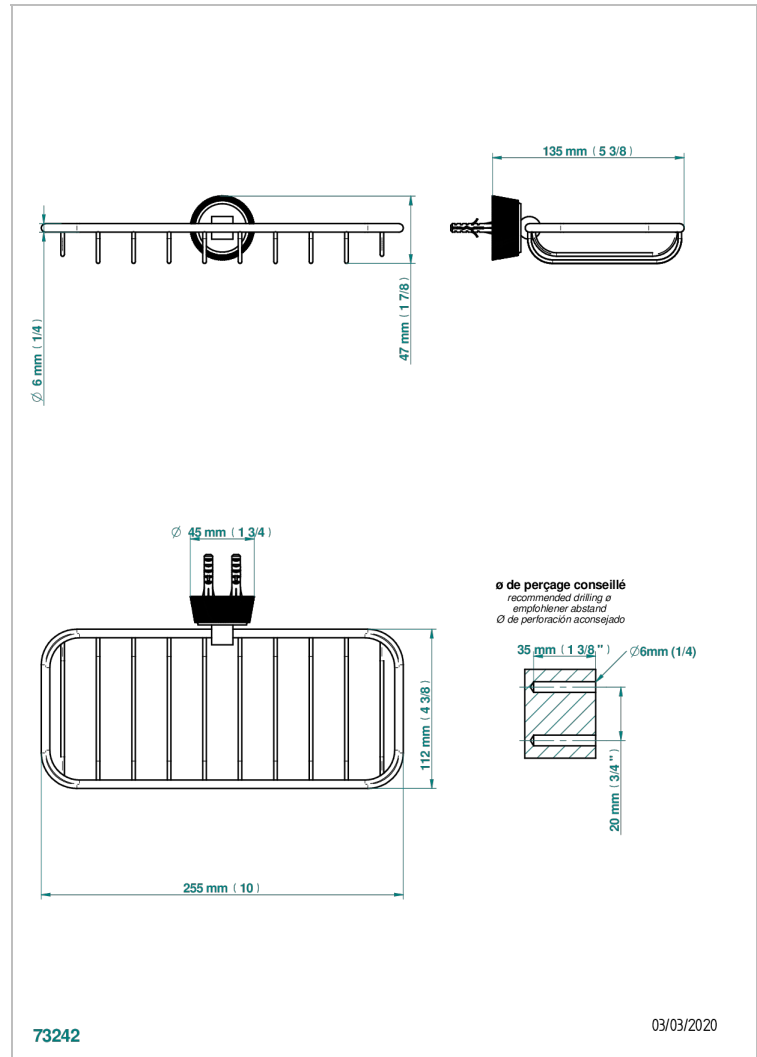

CORVAIR FIOR DI BOSCO A MANETTES

U8L-620A

Porte-savon fil mural 255x112 mm

THG[®]
PARIS

CARACTÉRISTIQUES

- Corvaire Fior di Bosco à manettes
- Porte-savon fil mural 255x112 mm

FINITIONS DISPONIBLES

Bronze clair - D01
Chromé - A02
Chromé mat - C02
Doré brillant - F01
Doré mat - F07
Nickel brillant - B01

Nickel mat - C01
Noir mat céramique - D30
Or pâle - F30
Or pâle mat - F31
Pvd blush - H62
Pvd blush mat - H60

Pvd couleur bronze brown - F33
Pvd couleur bronze brown - mat - F34
Pvd couleur doré - H52
Pvd couleur doré mat - H53
Pvd couleur laiton - H49
Pvd couleur laiton mat - H50

Pvd couleur nickel - H55
Pvd couleur nickel mat - H56
Pvd graphite - H64
Pvd graphite mat - H65
Pvd umber - H66
Pvd umber mat - H67