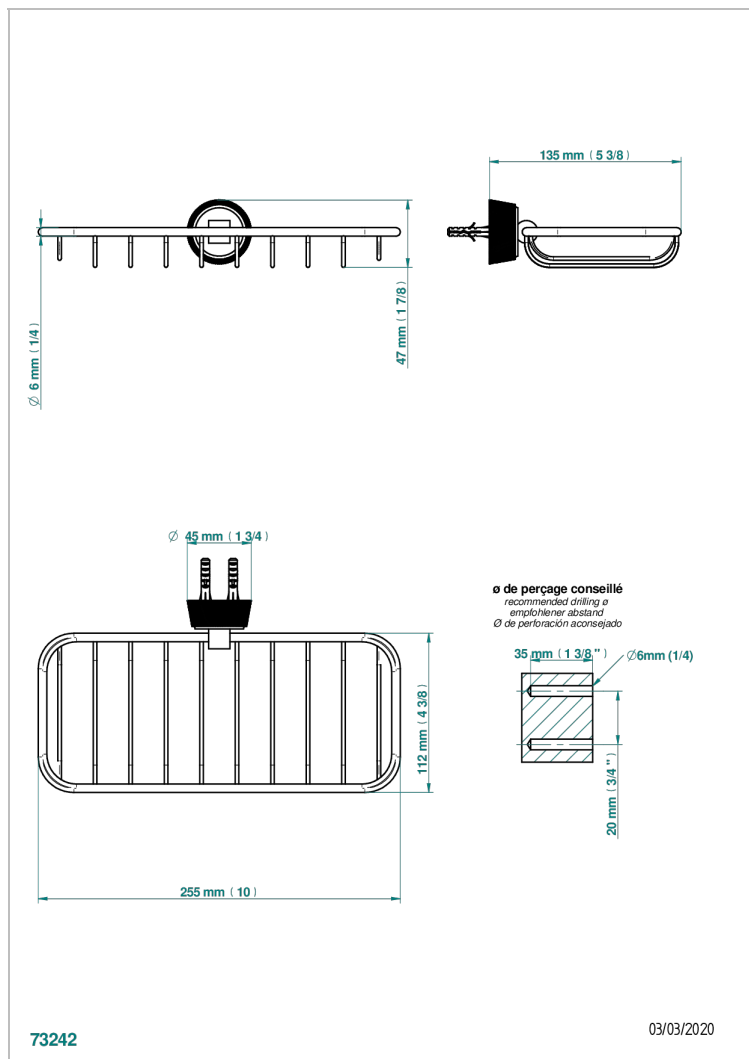

# CORVAIR FIOR DI BOSCO CON MANETAS

U8L-620A

Jabonera mural para ducha

THG<sup>®</sup>  
PARIS

## CARACTERÍSTICAS

- Corvoir Fior di Bosco con manetas
- Jabonera mural para ducha